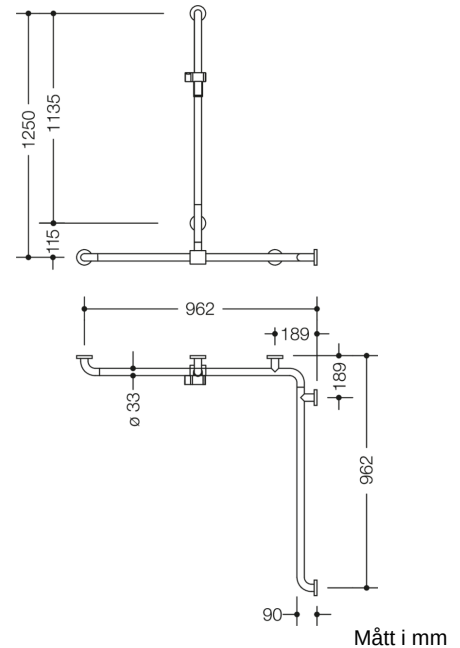

Bild liknande

Fastigheter

Dusch, Badkarshandleare med glidande duschstång från serien 805 Classic, Hörnmontering

- Vertikalt och horisontellt arrangerade, Stängerna ansluts i rät vinkel med fästosetter i stål och duschhållare
- med vertikal duschstång som kan flyttas i sidled (för installation)
- Används för att hålla och stödja i dusch- och badutrymmet
- Vertikal längd 1250 mm, Horisontella längder (hörnmontage) 962 mm vardera
- 90 mm djup, Avstånd till vägg 57 mm, Stångdiameter 33 mm, Rörets tjocklek 2 mm, Rosettens diameter 70 mm
- Passar till handduschar från olika tillverkare
- Duschhållaren kan lutas steglöst och justeras i höjdlid genom att dra eller trycka i en stor spak
- Konisk hållare på duschhuvudhållaren gör det lättare att fästa handduschen
- Montering på väggen med väggspecifikt fästmaterial och rosetter från HEWI
- testad upp till 200 kg när den används med HEWI fästmaterial
- Rekommenderad maxvikt för användaren: 150 kg
- av högkvalitativt rostfritt stål, Matt markyta
- Duschhållare tillverkad av högglansig polyamid i HEWI-kulör 90 (djupsvart), 92 (antracitgrå), 98 (signalvit) eller 99 (ren vit)
- uppfyller kraven i ÖNORM B1600/1601
- Observera vid användning med upphängda säten: Kompatibilitetskontroll krävs.
- En detaljerad lista över möjliga kombinationer av gripskenor, Vinkelhandtag och duschhandtag med matchande hängsitsar hittar du i vår onlinekatalog på nedladdningsområdet för den respektive produkten.

Färger/Ytor

	99 (ren vit)
	98 (signal vit)
	92 (antracitgrå)
	90 (djupt svart)