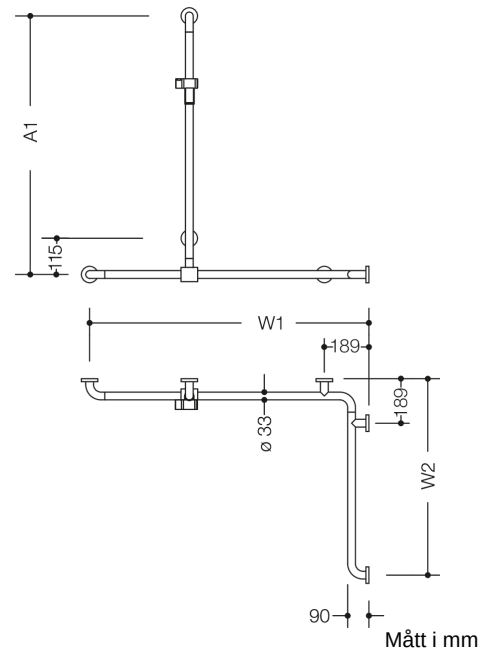

### Fastigheter

Dusch, Badkarshandleare med glidande duschstång från serien 805 Classic, Hörnmontering

- Vertikalt och horisontellt arrangerade, Stängerna ansluts i rät vinkel med fästosetter i stål och duschhållare
- med vertikal duschstång som kan flyttas i sidled (för installation)
- Används för att hålla och stödja i dusch- och badutrymmet
- Vertikal längd måttbeställd från 600 mm till 1250 mm, Horisontella längder (hörnmontage) måttbeställda från 475 mm till 1800 mm
- 90 mm djup, Avstånd till vägg 57 mm, Stångdiameter 33 mm, Rörets tjocklek 2 mm, Rosettens diameter 70 mm
- Från en horisontell längd på 1200 mm krävs ytterligare en vägganslutning, eftersom avståndet mellan stöden inte får överstiga 850 mm
- Passar till handduschar från olika tillverkare
- Duschhållaren kan lutas steglöst och justeras i höjdlid genom att dra eller trycka i en stor spak
- Konisk hållare på duschhuvudhållaren gör det lättare att fästa handduschen
- Montering på väggen med väggspecifikt fästmaterial och rosetter från HEWI
- Kan monteras till vänster och höger
- av högkvalitativt rostfritt stål, Matt markyta
- Duschhållare tillverkad av högglansig polyamid i HEWI-kulör 90 (djupsvart), 92 (antracitgrå), 98 (signalvit) eller 99 (ren vit)
- Observera vid användning med upphängda säten: Kompatibilitetskontroll krävs.
- En detaljerad lista över möjliga kombinationer av gripskenor, Vinkelhandtag och duschhandtag med matchande hängsitsar hittar du i vår onlinekatalog på nedladdningsområdet för den respektive produkten.