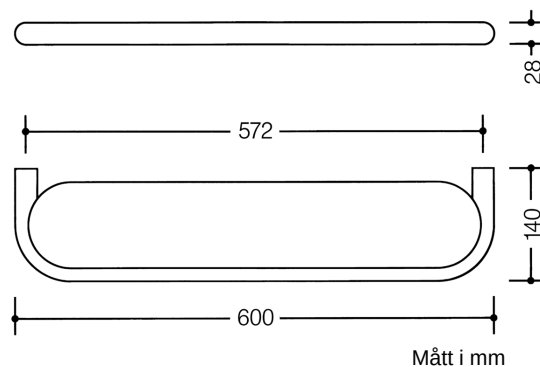

### Fastigheter

Hylla med glasskiva i 477 serien

- Hylla med rund kant och fast glasskiva
- Tryckknapp som gör det möjligt att ta bort den
- Stölskydd genom låsning
- 600 mm bred, 28 mm hög och 140 mm djup, glasskiva 572 mm bred
- tillverkad av höglansig polyamid enligt HEWI's färgskala.
- Glasskiva finns i matt vit
- inklusive korrosionsfritt HEWI fästesmaterial