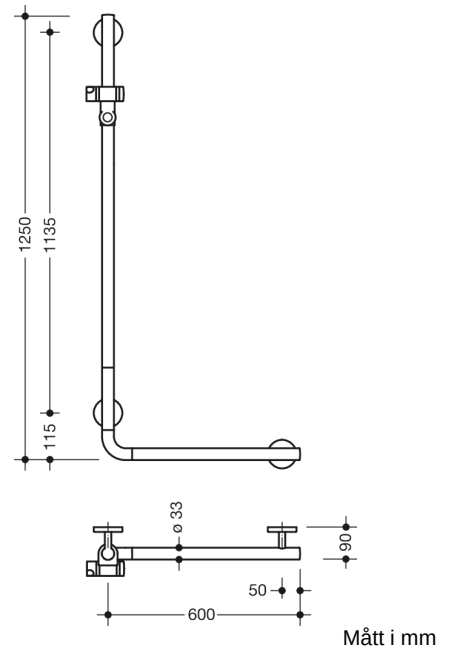

Bild liknande

Fastigheter

Vinklat handtag med WARM TOUCH duschhållare

- Vertikalt och horisontellt arrangerade, Stänger anslutna i rät vinkel med duschhuvdhållare
- Tillverkad av högkvalitativ kromoptiskt belagd polyamid med en varm känsla
- Duschhållare tillverkad av högkvalitativ polyamid i HEWI-färg 98 (signalvit)
- med kontinuerlig, Korrosionsskyddad stålkärna
- Vertikal längd 1250 mm, Horisontell längd 600 mm, 90 mm djup, Stångdiameter 33 mm
- Väggslutning med filigranstöd rakt mot väggen (diameter 18 mm) och platta rosetter
- Rosettens diameter 80 mm, Kåpans höjd 13 mm
- Duschhållaren kan lutas steglöst och justeras i höjdlid genom att dra eller trycka i en stor spak
- Konisk hållare på duschhuvdhållaren gör det lättare att fästa handduschen
- Passar till handduschar från olika tillverkare
- Enkel installation tack vare individuellt monterbara fästplattor av högkvalitativt rostfritt stål för fastsättning av det vinklade handtaget
- Kan monteras till vänster och höger
- testad upp till 200 kg när den används med HEWI fästmaterial
- Rekommenderad maxvikt för användaren: 150 kg
- inklusive korrosionsfritt HEWI-fästmaterial
- uppfyller kraven i ÖNORM B1600/1601 och SIA 500
- Observera vid användning med upphängda säten: Kompatibilitetskontroll krävs.
- En detaljerad lista över möjliga kombinationer av gripskenor, Vinkelhandtag och duschhandtag med matchande hängsitsar hittar du i vår onlinekatalog på nedladdningsområdet för den respektive produkten.