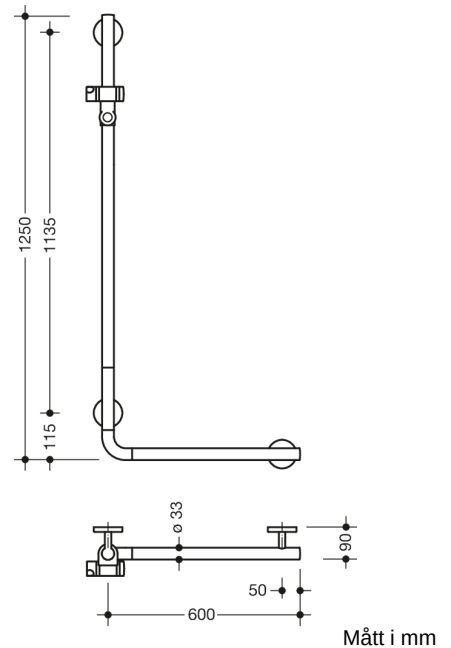

Bild liknande

Fastigheter

Vinklat handtag med WARM TOUCH duschhållare

- Vertikalt och horisontellt arrangerade, Stänger anslutna i rät vinkel med duschhuvdhållare
- Tillverkad av högkvalitativ kromoptiskt belagd polyamid med en varm känsla
- Duschhållare tillverkad av högkvalitativ polyamid i HEWI-färg 92 (antracitgrå)
- med kontinuerlig, Korrosionsskyddad stålkärna
- Vertikal längd 1250 mm, Horisontell längd 600 mm, 90 mm djup, Stångdiameter 33 mm
- Väggslutning med filigranstöd rakt mot väggen (diameter 18 mm) och platta rosetter
- Rosettens diameter 80 mm, Kåpans höjd 13 mm
- Duschhållaren kan lutas steglöst och justeras i höjdlid genom att dra eller trycka i en stor spak
- Konisk hållare på duschhuvdhållaren gör det lättare att fästa handduschen
- Passar till handduschar från olika tillverkare
- Enkel installation tack vare individuellt monterbara fästplattor av högkvalitativt rostfritt stål för fastsättning av det vinklade handtaget
- Kan monteras till vänster och höger
- testad upp till 200 kg när den används med HEWI fästmaterial
- Rekommenderad maxvikt för användaren: 150 kg
- inklusive korrosionsfritt HEWI-fästmaterial
- uppfyller kraven i ÖNORM B1600/1601 och SIA 500
- Observera vid användning med upphängda säten: Kompatibilitetskontroll krävs.
- En detaljerad lista över möjliga kombinationer av gripskenor, Vinkelhandtag och duschhandtag med matchande hängsitsar hittar du i vår onlinekatalog på nedladdningsområdet för den respektive produkten.