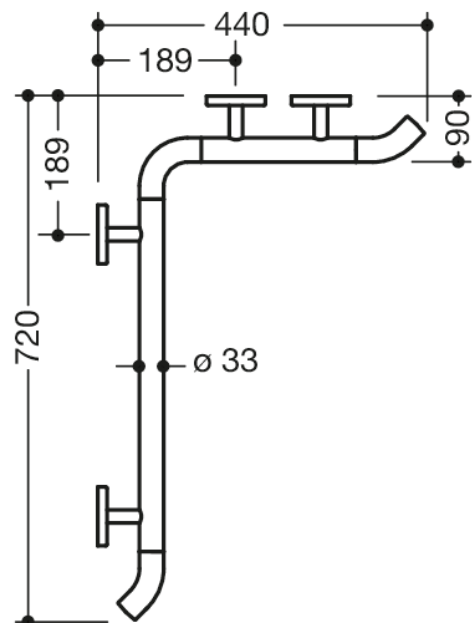

Bild liknande

Mått i mm

### Fastigheter

Dusch, WARM TOUCH ledstång för badkar

- horisontellt anordnade, stavar anslutna i rät vinkel
- med 45° ändböjar riktade mot väggen
- Tillverkad av högkvalitativ kromoptiskt belagd polyamid med en varm känsla
- med kontinuerlig, Korrosionsskyddad stål kärna
- Horisontella längder 720 mm och 440 mm
- 90 mm djup, Stångdiameter 33 mm
- Väggslutning med filigranöst rakt mot väggen (diameter 18 mm) och platta rosetter
- Rosettens diameter 80 mm, Kåpens höjd 13 mm
- Enkel installation tack vare individuellt monterbara fästplattor av högkvalitativt rostfritt stål för fastsättning av duschkar, Ledstång för badkar
- inklusive korrosionsfritt HEWI-fästmaterial
- Observera vid användning med upphängda säten: Kompatibilitetskontroll krävs.
- testad upp till 200 kg när den används med HEWI fästmaterial
- Rekommenderad maxvikt för användaren: 150 kg
- En detaljerad lista över möjliga kombinationer av gripskenor, Vinkelhandtag och duschhandtag med matchande hängsitsar hittar du i vår onlinekatalog på nedladdningsområdet för den respektive produkten.