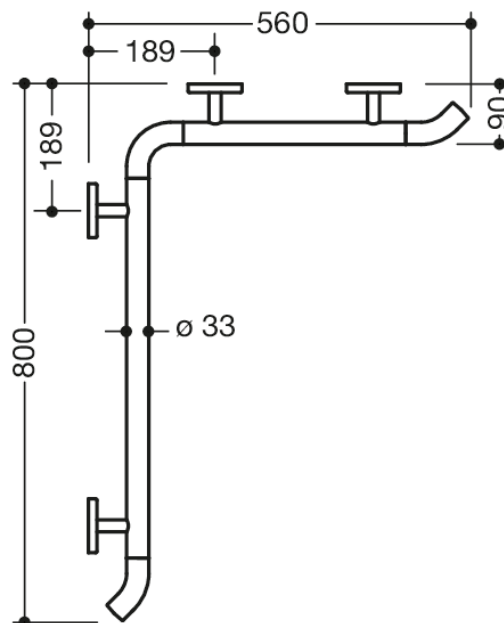

Bild liknande

Mått i mm

Fastigheter

Dusch, WARM TOUCH ledstång för badkar

- horisontellt anordnade, stavar anslutna i rät vinkel
- med 45° ändböjar riktade mot väggen
- Tillverkad av högkvalitativ kromoptiskt belagd polyamid med en varm känsla
- med kontinuerlig, Korrosionsskyddad stål kärna
- Horisontella längder 800 mm och 560 mm
- 90 mm djup, Stångdiameter 33 mm
- Väggslutning med filigranöst rakt mot väggen (diameter 18 mm) och platta rosetter
- Rosettens diameter 80 mm, Kåpens höjd 13 mm
- Enkel installation tack vare individuellt monterbara fästplattor av högkvalitativt rostfritt stål för fastsättning av duschkar, Ledstång för badkar
- inklusive korrosionsfritt HEWI-fästmaterial
- Observera vid användning med upphängda säten: Kompatibilitetskontroll krävs.
- testad upp till 200 kg när den används med HEWI fästmaterial
- Rekommenderad maxvikt för användaren: 150 kg
- En detaljerad lista över möjliga kombinationer av gripskenor, Vinkelhandtag och duschhandtag med matchande hängsitsar hittar du i vår onlinekatalog på nedladdningsområdet för den respektive produkten.