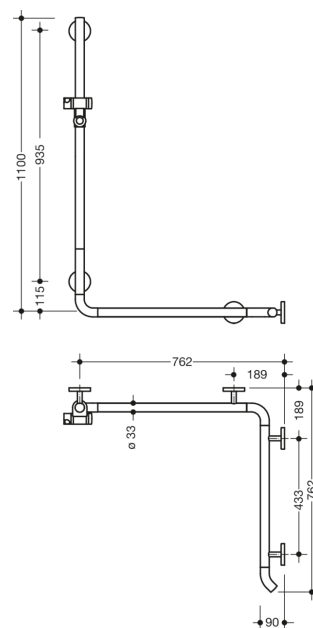

Bild liknande

Mått i mm

Fastigheter

Dusch, Badkarshandleare med WARM TOUCH duschhandtag

- Vertikalt och horisontellt arrangerade, Stänger anslutna i rät vinkel med duschhuvudhållare
- med 45° ändböjning riktad mot väggen
- Tillverkad av högkvalitativ kromoptiskt belagd polyamid med en varm känsla
- Duschhållare tillverkad av högkvalitativ polyamid i HEWI-färg 92 (antracitgrå)
- med kontinuerlig, Korrosionsskyddad stålkärna
- Vertikal längd 1100 mm, Horisontella längder 762 mm vardera
- 90 mm djup, Stångdiameter 33 mm
- Väggslutning med filigranöst rakt mot väggen (diameter 18 mm) och platta rosetter
- Rosettens diameter 80 mm, Kåpans höjd 13 mm
- Duschhållaren kan lutas steglöst och justeras i höjddled genom att dra eller trycka i en stor spak
- Konisk hållare på duschhuvudhållaren gör det lättare att fästa handduschen
- Passar till handduschar från olika tillverkare
- Enkel installation tack vare individuellt monterbara fästplattor av högkvalitativt rostfritt stål för fastsättning av duschkaret., Ledstång för badkar
- Kan monteras till vänster och höger
- testad upp till 200 kg när den används med HEWI fästmaterial
- Rekommenderad maxvikt för användaren: 150 kg
- inklusive korrosionsfritt HEWI-fästmaterial
- Observera vid användning med upphängda säten: Kompatibilitetskontroll krävs.
- En detaljerad lista över möjliga kombinationer av gripskenor, Vinkelhandtag och duschhandtag med matchande hängsitsar hittar du i vår onlinekatalog på nedladdningsområdet för den respektive produkten.