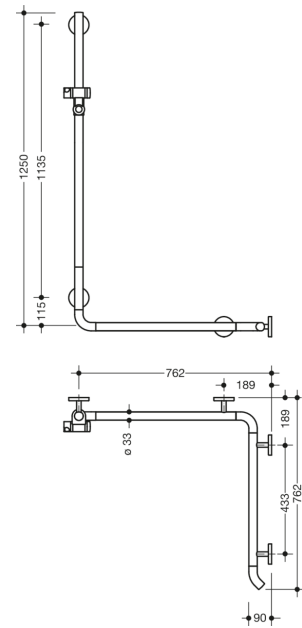

Bild liknande

Mått i mm

Fastigheter

Dusch, Badkarshandleare med WARM TOUCH duschhandtag

- Vertikalt och horisontellt arrangerade, Stänger anslutna i rät vinkel med duschhuvudhållare
- med 45° ändböjar riktade mot väggen
- Tillverkad av högkvalitativ kromoptiskt belagd polyamid med en varm känsla
- Duschhållare tillverkad av högkvalitativ polyamid i HEWI-färg 98 (signalvit)
- med kontinuerlig, Korrosionsskyddad stålkärna
- Vertikal längd 1250 mm, Horisontella längder 762 mm vardera
- 90 mm djup, Stångdiameter 33 mm
- Väggslutning med filigranöst rakt mot väggen (diameter 18 mm) och platta rosetter
- Rosettens diameter 80 mm, Kåpens höjd 13 mm
- Duschhållaren kan lutas steglöst och justeras i höjdlid genom att dra eller trycka i en stor spak
- Konisk hållare på duschhuvudhållaren gör det lättare att fästa handduschen
- Passar till handduschar från olika tillverkare
- Enkel installation tack vare individuellt monterbara fästplattor av högkvalitativt rostfritt stål för fastsättning av duschkarer., Ledstång för badkar
- Kan monteras till vänster och höger
- testad upp till 200 kg när den används med HEWI fästmaterial
- Rekommenderad maxvikt för användaren: 150 kg
- inklusive korrosionsfritt HEWI-fästmaterial
- Observera vid användning med upphängda säten: Kompatibilitetskontroll krävs.
- En detaljerad lista över möjliga kombinationer av gripskenor, Vinkelhandtag och duschhandtag med matchande hängsitsar hittar du i vår onlinekatalog på nedladdningsområdet för den respektive produkten.