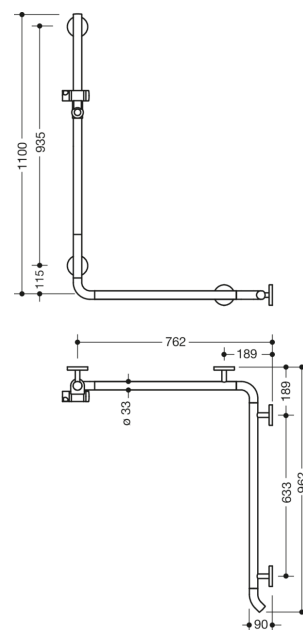

Bild liknande

Mått i mm

### Fastigheter

Dusch, Badkarshandleare med WARM TOUCH duschhandtag

- Vertikalt och horisontellt arrangerade, Stänger anslutna i rät vinkel med duschhuvudhållare
- med 45° ändböjning riktad mot väggen
- Tillverkad av högkvalitativ kromoptiskt belagd polyamid med en varm känsla
- Duschhållare tillverkad av högkvalitativ polyamid i HEWI-färg 98 (signalvit)
- med kontinuerlig, Korrosionsskyddad stålkärna
- Vertikal längd 1100 mm, Horisontella längder 762 mm och 962 mm
- 90 mm djup, Stångdiameter 33 mm
- Väggslutning med filigranöst rakt mot väggen (diameter 18 mm) och platta rosetter
- Rosettens diameter 80 mm, Kåpans höjd 13 mm
- Duschhållaren kan lutas steglöst och justeras i höjdlid genom att dra eller trycka i en stor spak
- Konisk hållare på duschhuvudhållaren gör det lättare att fästa handduschen
- Passar till handduschar från olika tillverkare
- Enkel installation tack vare individuellt monterbara fästplattor av högkvalitativt rostfritt stål för fastsättning av duschkaret., Ledstång för badkar
- Kan monteras till vänster och höger
- testad upp till 200 kg när den används med HEWI fästmaterial
- Rekommenderad maxvikt för användaren: 150 kg
- inklusive korrosionsfritt HEWI-fästmaterial
- uppfyller kraven i ÖNORM B1600/1601
- Observera vid användning med upphängda säten: Kompatibilitetskontroll krävs.
- En detaljerad lista över möjliga kombinationer av gripskenor, Vinkelhandtag och duschhandtag med matchande hängsitsar hittar du i vår onlinekatalog på nedladdningsområdet för den respektive produkten.