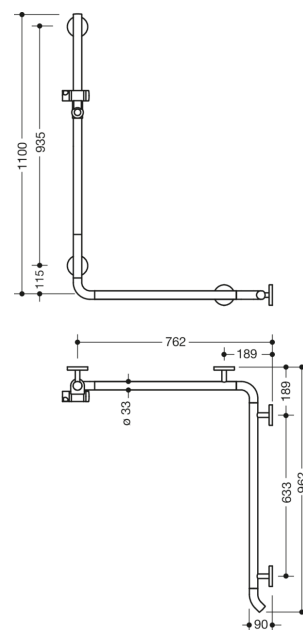

Bild liknande

Mått i mm

Fastigheter

Dusch, Badkarshandleare med WARM TOUCH duschhandtag

- Vertikalt och horisontellt arrangerade, Stänger anslutna i rät vinkel med duschhuvudhållare
- med 45° ändböjning riktad mot väggen
- Tillverkad av högkvalitativ kromoptiskt belagd polyamid med en varm känsla
- Duschhållare tillverkad av högkvalitativ polyamid i HEWI-färg 92 (antracitgrå)
- med kontinuerlig, Korrosionsskyddad stålkärna
- Vertikal längd 1100 mm, Horisontella längder 762 mm och 962 mm
- 90 mm djup, Stångdiameter 33 mm
- Väggslutning med filigranöst rakt mot väggen (diameter 18 mm) och platta rosetter
- Rosettens diameter 80 mm, Kåpans höjd 13 mm
- Duschhållaren kan lutas steglöst och justeras i höjdlid genom att dra eller trycka i en stor spak
- Konisk hållare på duschhuvudhållaren gör det lättare att fästa handduschen
- Passar till handduschar från olika tillverkare
- Enkel installation tack vare individuellt monterbara fästplattor av högkvalitativt rostfritt stål för fastsättning av duschkaret., Ledstång för badkar
- Kan monteras till vänster och höger
- testad upp till 200 kg när den används med HEWI fästmaterial
- Rekommenderad maxvikt för användaren: 150 kg
- inklusive korrosionsfritt HEWI-fästmaterial
- uppfyller kraven i ÖNORM B1600/1601
- Observera vid användning med upphängda säten: Kompatibilitetskontroll krävs.
- En detaljerad lista över möjliga kombinationer av gripskenor, Vinkelhandtag och duschhandtag med matchande hängsitsar hittar du i vår onlinekatalog på nedladdningsområdet för den respektive produkten.