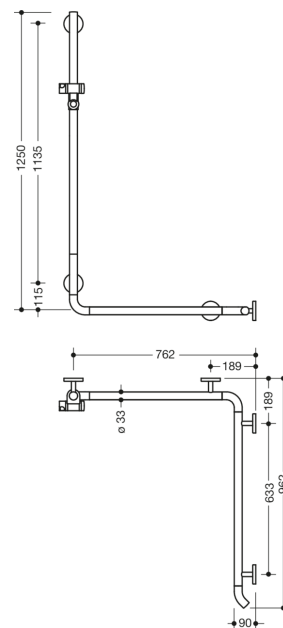

Bild liknande

Mått i mm

Fastigheter

Dusch, Badkarshandleare med WARM TOUCH duschhandtag

- Vertikalt och horisontellt arrangerade, Stänger anslutna i rät vinkel med duschhuvudhållare
- med 45° ändböjning riktad mot väggen
- Tillverkad av högkvalitativ kromoptiskt belagd polyamid med en varm känsla
- Duschhållare tillverkad av högkvalitativ polyamid i HEWI-färg 98 (signalvit)
- med kontinuerlig, Korrosionsskyddad stålkärna
- Vertikal längd 1250 mm, Horisontella längder 762 mm och 962 mm
- 90 mm djup, Stångdiameter 33 mm
- Väggslutning med filigranöst rakt mot väggen (diameter 18 mm) och platta rosetter
- Rosettens diameter 80 mm, Kåpans höjd 13 mm
- Duschhållaren kan lutas steglöst och justeras i höjdlid genom att dra eller trycka i en stor spak
- Konisk hållare på duschhuvudhållaren gör det lättare att fästa handduschen
- Passar till handduschar från olika tillverkare
- Enkel installation tack vare individuellt monterbara fästplattor av högkvalitativt rostfritt stål för fastsättning av duschkaret., Ledstång för badkar
- Kan monteras till vänster och höger
- testad upp till 200 kg när den används med HEWI fästmaterial
- Rekommenderad maxvikt för användaren: 150 kg
- inklusive korrosionsfritt HEWI-fästmaterial
- uppfyller kraven i ÖNORM B1600/1601
- Observera vid användning med upphängda säten: Kompatibilitetskontroll krävs.
- En detaljerad lista över möjliga kombinationer av gripskenor, Vinkelhandtag och duschhandtag med matchande hängsitsar hittar du i vår onlinekatalog på nedladdningsområdet för den respektive produkten.