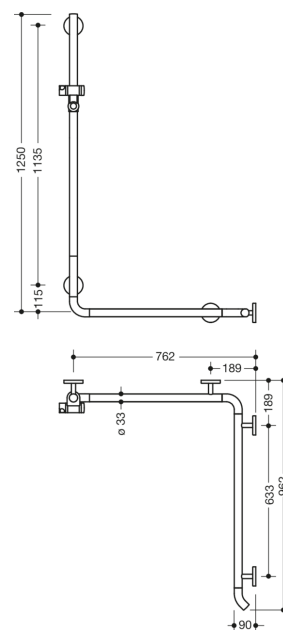

Bild liknande

Mått i mm

Fastigheter

Dusch, Badkarshandleare med WARM TOUCH duschhandtag

- Vertikalt och horisontellt arrangerade, Stänger anslutna i rät vinkel med duschhuvudhållare
- med 45° ändböjning riktad mot väggen
- Tillverkad av högkvalitativ kromoptiskt belagd polyamid med en varm känsla
- Duschhållare tillverkad av högkvalitativ polyamid i HEWI-färg 92 (antracitgrå)
- med kontinuerlig, Korrosionsskyddad stålkärna
- Vertikal längd 1250 mm, Horisontella längder 762 mm och 962 mm
- 90 mm djup, Stångdiameter 33 mm
- Väggslutning med filigranöst rakt mot väggen (diameter 18 mm) och platta rosetter
- Rosettens diameter 80 mm, Kåpans höjd 13 mm
- Duschhållaren kan lutas steglöst och justeras i höjdlid genom att dra eller trycka i en stor spak
- Konisk hållare på duschhuvudhållaren gör det lättare att fästa handduschen
- Passar till handduschar från olika tillverkare
- Enkel installation tack vare individuellt monterbara fästplattor av högkvalitativt rostfritt stål för fastsättning av duschkarer., Ledstång för badkar
- Kan monteras till vänster och höger
- testad upp till 200 kg när den används med HEWI fästmaterial
- Rekommenderad maxvikt för användaren: 150 kg
- inklusive korrosionsfritt HEWI-fästmaterial
- uppfyller kraven i ÖNORM B1600/1601
- Observera vid användning med upphängda säten: Kompatibilitetskontroll krävs.
- En detaljerad lista över möjliga kombinationer av gripskenor, Vinkelhandtag och duschhandtag med matchande hängsitsar hittar du i vår onlinekatalog på nedladdningsområdet för den respektive produkten.