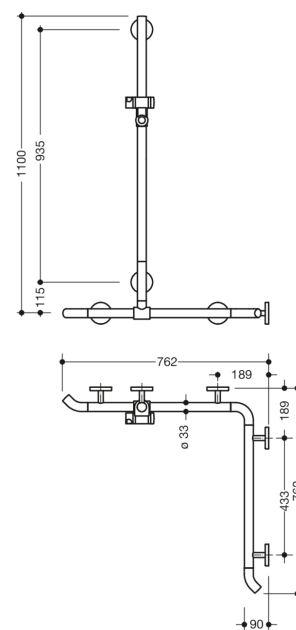

Bild liknande

Mått i mm

Fastigheter

Dusch, Badkarshandleare med WARM TOUCH duschhandtag, Hörnmontering

- Vertikalt och horisontellt arrangerade, Stänger anslutna i rät vinkel med duschkållare
- med 45° ändböjar riktade mot väggen
- med vertikal duschstång som kan flyttas i sidled (för installation)
- Tillverkad av högkvalitativ kromoptiskt belagd polyamid med en varm känsla
- Duschkållare tillverkad av högkvalitativ polyamid i HEWI-färg 92 (antracitgrå)
- med kontinuerlig, Korrosionsskyddad stålkärna
- Vertikal längd 1100 mm, Horisontella längder (hörnmontage) 762 mm vardera
- 90 mm djup, Stångdiameter 33 mm
- Väggslutning med filigranöst rakt mot väggen (diameter 18 mm) och platta rosetter
- Rosettens diameter 80 mm, Kåpans höjd 13 mm
- Duschkållaren kan lutas steglöst och justeras i höjdlid genom att dra eller trycka i en stor spak
- Konisk hållare på duschkållaren gör det lättare att fästa handduschen
- Passar till handduschar från olika tillverkare
- Enkel installation tack vare individuellt monterbara fästplattor av högkvalitativt rostfritt stål för fastsättning av duschkållare., Ledstång för badkar
- Kan monteras till vänster och höger
- testad upp till 200 kg när den används med HEWI fästmaterial
- Rekommenderad maxvikt för användaren: 150 kg
- inklusive korrosionsfritt HEWI-fästmaterial
- Observera vid användning med upphängda säten: Kompatibilitetskontroll krävs.
- En detaljerad lista över möjliga kombinationer av gripskenor, Vinkelhandtag och duschhandtag med matchande hängsitsar hittar du i vår onlinekatalog på nedladdningsområdet för den respektive produkten.