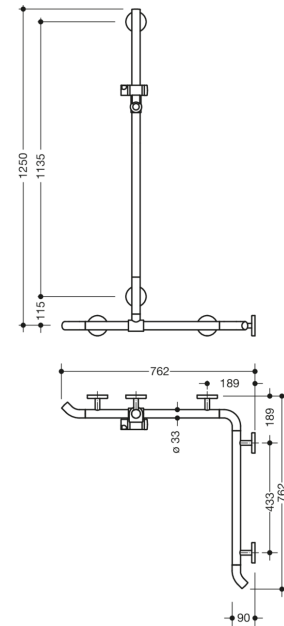

Bild liknande

Mått i mm

Fastigheter

Dusch, Badkarshandleare med WARM TOUCH duschhandtag, Hörnmontering

- Vertikalt och horisontellt arrangerade, Stänger anslutna i rät vinkel med duschhuvudhållare
- med 45° ändböjar riktade mot väggen
- med vertikal duschstång som kan flyttas i sidled (för installation)
- Tillverkad av högkvalitativ kromoptiskt belagd polyamid med en varm känsla
- Duschhållare tillverkad av högkvalitativ polyamid i HEWI-färg 98 (signalvit)
- med kontinuerlig, Korrosionsskyddad stålkärna
- Vertikal längd 1250 mm, Horisontella längder (hörnmontage) 762 mm vardera
- 90 mm djup, Stångdiameter 33 mm
- Väggslutning med filigranstöd rakt mot väggen (diameter 18 mm) och platta rosetter
- Rosettens diameter 80 mm, Kåpans höjd 13 mm
- Duschhållaren kan lutas steglöst och justeras i höjddled genom att dra eller trycka i en stor spak
- Konisk hållare på duschhuvudhållaren gör det lättare att fästa handduschen
- Passar till handduschar från olika tillverkare
- Enkel installation tack vare individuellt monterbara fästplattor av högkvalitativt rostfritt stål för fastsättning av duschkaret., Ledstång för badkar
- Kan monteras till vänster och höger
- testad upp till 200 kg när den används med HEWI fästmaterial
- Rekommenderad maxvikt för användaren: 150 kg
- inklusive korrosionsfritt HEWI-fästmaterial
- Observera vid användning med upphängda säten: Kompatibilitetskontroll krävs.
- En detaljerad lista över möjliga kombinationer av gripskenor, Vinkelhandtag och duschhandtag med matchande hängsitsar hittar du i vår onlinekatalog på nedladdningsområdet för den respektive produkten.