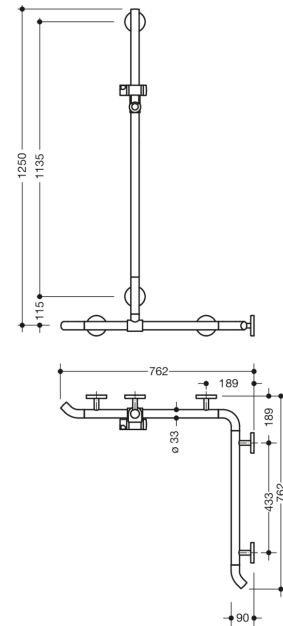

Bild liknande

Mått i mm

## Fastigheter

Dusch, Badkarshandleare med WARM TOUCH duschhandtag, Hörnmontering

- Vertikalt och horisontellt arrangerade, Stänger anslutna i rät vinkel med duschhuvudhållare
- med 45° ändböjar riktade mot väggen
- med vertikal duschstång som kan flyttas i sidled (för installation)
- Tillverkad av högkvalitativ kromoptiskt belagd polyamid med en varm känsla
- Duschhållare tillverkad av högkvalitativ polyamid i HEWI-färg 92 (antracitgrå)
- med kontinuerlig, Korrosionsskyddad stålkärna
- Vertikal längd 1250 mm, Horisontella längder (hörnmontage) 762 mm vardera
- 90 mm djup, Stångdiameter 33 mm
- Väggslutning med filigranöst rakt mot väggen (diameter 18 mm) och platta rosetter
- Rosettens diameter 80 mm, Kåpans höjd 13 mm
- Duschhållaren kan lutas steglöst och justeras i höjddled genom att dra eller trycka i en stor spak
- Konisk hållare på duschhuvudhållaren gör det lättare att fästa handduschen
- Passar till handduschar från olika tillverkare
- Enkel installation tack vare individuellt monterbara fästplattor av högkvalitativt rostfritt stål för fastsättning av duschkaret., Ledstång för badkar
- Kan monteras till vänster och höger
- testad upp till 200 kg när den används med HEWI fästmaterial
- Rekommenderad maxvikt för användaren: 150 kg
- inklusive korrosionsfritt HEWI-fästmaterial
- Observera vid användning med upphängda säten: Kompatibilitetskontroll krävs.
- En detaljerad lista över möjliga kombinationer av gripskenor, Vinkelhandtag och duschhandtag med matchande hängsitsar hittar du i vår onlinekatalog på nedladdningsområdet för den respektive produkten.