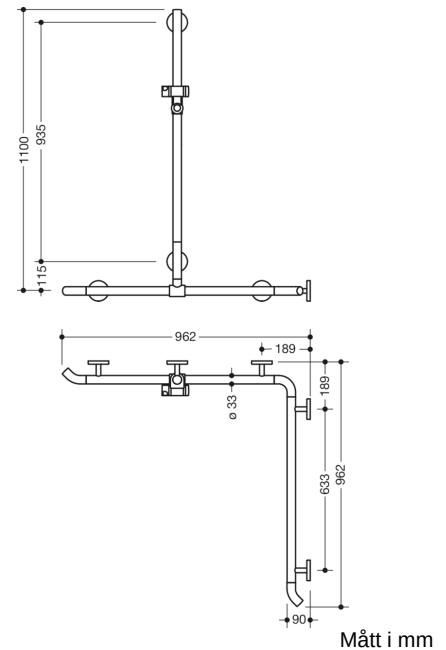

Bild liknande

Fastigheter

Dusch, Badkarshandleare med WARM TOUCH duschhandtag, Hörnmontering

- Vertikalt och horisontellt arrangerade, Stänger anslutna i rät vinkel med duschhuvudhållare
- med 45° ändböjar riktade mot väggen
- med vertikal duschstång som kan flyttas i sidled (för installation)
- Tillverkad av högkvalitativ kromoptiskt belagd polyamid med en varm känsla
- Duschhållare tillverkad av högkvalitativ polyamid i HEWI-färg 92 (antracitgrå)
- med kontinuerlig, Korrosionsskyddad stålkärna
- Vertikal längd 1100 mm, Horisontella längder (hörnmontage) 962 mm vardera
- 90 mm djup, Stångdiameter 33 mm
- Väggslutning med filigranöst rakt mot väggen (diameter 18 mm) och platta rosetter
- Rosettens diameter 80 mm, Kåpans höjd 13 mm
- Duschhållaren kan lutas steglöst och justeras i höjdlid genom att dra eller trycka i en stor spak
- Konisk hållare på duschhuvudhållaren gör det lättare att fästa handduschen
- Passar till handduschar från olika tillverkare
- Enkel installation tack vare individuellt monterbara fästplattor av högkvalitativt rostfritt stål för fastsättning av duschkaret., Ledstång för badkar
- Kan monteras till vänster och höger
- testad upp till 200 kg när den används med HEWI fästmaterial
- Rekommenderad maxvikt för användaren: 150 kg
- inklusive korrosionsfritt HEWI-fästmaterial
- uppfyller kraven i ÖNORM B1600/1601
- Observera vid användning med upphängda säten: Kompatibilitetskontroll krävs.
- En detaljerad lista över möjliga kombinationer av gripskenor, Vinkelhandtag och duschhandtag med matchande hängsitsar hittar du i vår onlinekatalog på nedladdningsområdet för den respektive produkten.