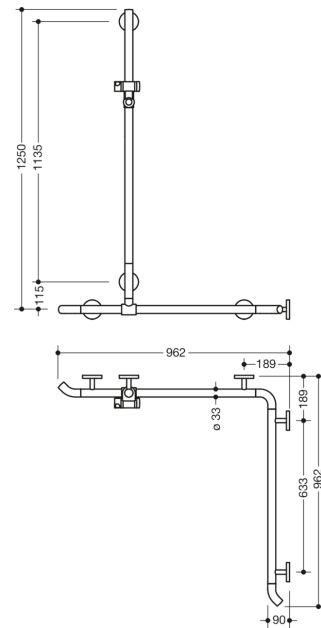

Bild liknande

Mått i mm

Fastigheter

Dusch, Badkarshandleare med WARM TOUCH duschhandtag, Hörnmontering

- Vertikalt och horisontellt arrangerade, Stänger anslutna i rät vinkel med duschhuvudhållare
- med 45° ändböjar riktade mot väggen
- med vertikal duschstång som kan flyttas i sidled (för installation)
- Tillverkad av högkvalitativ kromoptiskt belagd polyamid med en varm känsla
- Duschhållare tillverkad av högkvalitativ polyamid i HEWI-färg 98 (signalvit)
- med kontinuerlig, Korrosionsskyddad stålkärna
- Vertikal längd 1250 mm, Horisontella längder (hörnmontage) 962 mm vardera
- 90 mm djup, Stångdiameter 33 mm
- Väggslutning med filigranstöd rakt mot väggen (diameter 18 mm) och platta rosetter
- Rosettens diameter 80 mm, Kåpans höjd 13 mm
- Duschhållaren kan lutas steglöst och justeras i höjdlid genom att dra eller trycka i en stor spak
- Konisk hållare på duschhuvudhållaren gör det lättare att fästa handduschen
- Passar till handduschar från olika tillverkare
- Enkel installation tack vare individuellt monterbara fästplattor av högkvalitativt rostfritt stål för fastsättning av duschkaret., Ledstång för badkar
- Kan monteras till vänster och höger
- testad upp till 200 kg när den används med HEWI fästmaterial
- Rekommenderad maxvikt för användaren: 150 kg
- inklusive korrosionsfritt HEWI-fästmaterial
- uppfyller kraven i ÖNORM B1600/1601
- Observera vid användning med upphängda säten: Kompatibilitetskontroll krävs.
- En detaljerad lista över möjliga kombinationer av gripskenor, Vinkelhandtag och duschhandtag med matchande hängsitsar hittar du i vår onlinekatalog på nedladdningsområdet för den respektive produkten.