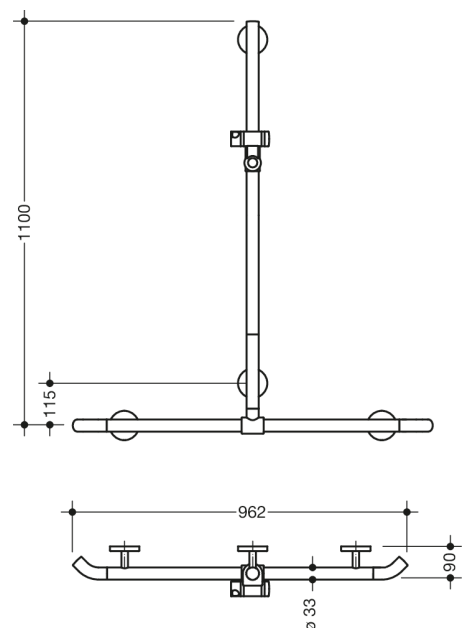

Bild liknande

Mått i mm

Fastigheter

Dusch, Badkarshandleare med WARM TOUCH duschhandtag

- Vertikalt och horisontellt arrangerade, Stänger anslutna i rät vinkel med duschhuvudhållare
- med 45° ändböjar riktade mot väggen
- med vertikal duschstång som kan flyttas i sidled (för installation)
- Tillverkad av högkvalitativ kromoptiskt belagd polyamid med en varm känsla
- Duschhållare tillverkad av högkvalitativ polyamid i HEWI-färg 98 (signalvit)
- med kontinuerlig, Korrosionsskyddad stålkärna
- Vertikal längd 1100 mm, Horisontell längd 962 mm
- 90 mm djup, Stängdiameter 33 mm
- Väggslutning med filigranöst rakt mot väggen (diameter 18 mm) och platta rosetter
- Rosettens diameter 80 mm, Kåpans höjd 13 mm
- Duschhållaren kan lutas steglöst och justeras i höjdlid genom att dra eller trycka i en stor spak
- Konisk hållare på duschhuvudhållaren gör det lättare att fästa handduschen
- Passar till handduschar från olika tillverkare
- Enkel installation tack vare individuellt monterbara fästplattor av högkvalitativt rostfritt stål för fastsättning av duschkaret., Ledstång för badkar
- inklusive korrosionsfritt HEWI-fästmaterial
- Observera vid användning med upphängda säten: Kompatibilitetskontroll krävs.
- testad upp till 200 kg när den används med HEWI fästmaterial
- Rekommenderad maxvikt för användaren: 150 kg
- En detaljerad lista över möjliga kombinationer av gripskenor, Vinkelhandtag och duschhandtag med matchande hängsitsar hittar du i vår onlinekatalog på nedladdningsområdet för den respektive produkten.