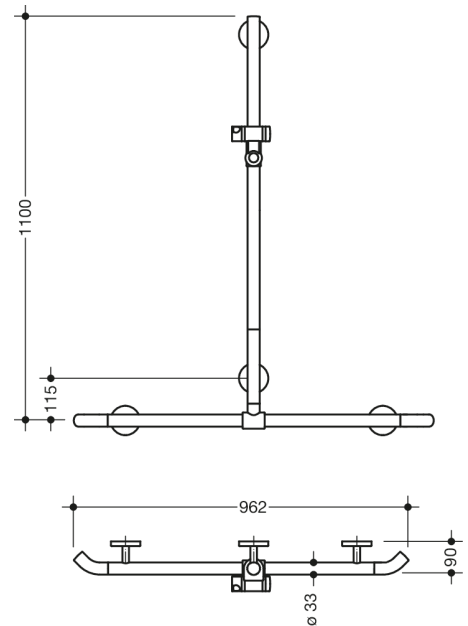

Bild liknande

Mått i mm

Fastigheter

Dusch, Badkarshandleare med WARM TOUCH duschhandtag

- Vertikalt och horisontellt arrangerade, Stänger anslutna i rät vinkel med duschhuvudhållare
- med 45° ändböjar riktade mot väggen
- med vertikal duschstång som kan flyttas i sidled (för installation)
- Tillverkad av högkvalitativ kromoptiskt belagd polyamid med en varm känsla
- Duschhållare tillverkad av högkvalitativ polyamid i HEWI-färg 92 (antracitgrå)
- med kontinuerlig, Korrosionsskyddad stålkärna
- Vertikal längd 1100 mm, Horisontell längd 962 mm
- 90 mm djup, Stångdiameter 33 mm
- Väggslutning med filigranstöd rakt mot väggen (diameter 18 mm) och platta rosetter
- Rosettens diameter 80 mm, Kåpans höjd 13 mm
- Duschhållaren kan lutas steglöst och justeras i höjdlid genom att dra eller trycka i en stor spak
- Konisk hållare på duschhuvudhållaren gör det lättare att fästa handduschen
- Passar till handduschar från olika tillverkare
- Enkel installation tack vare individuellt monterbara fästplattor av högkvalitativt rostfritt stål för fastsättning av duschkaret., Ledstång för badkar
- inklusive korrosionsfritt HEWI-fästmaterial
- Observera vid användning med upphängda säten: Kompatibilitetskontroll krävs.
- testad upp till 200 kg när den används med HEWI fästmaterial
- Rekommenderad maxvikt för användaren: 150 kg
- En detaljerad lista över möjliga kombinationer av gripskenor, Vinkelhandtag och duschhandtag med matchande hängsitsar hittar du i vår onlinekatalog på nedladdningsområdet för den respektive produkten.