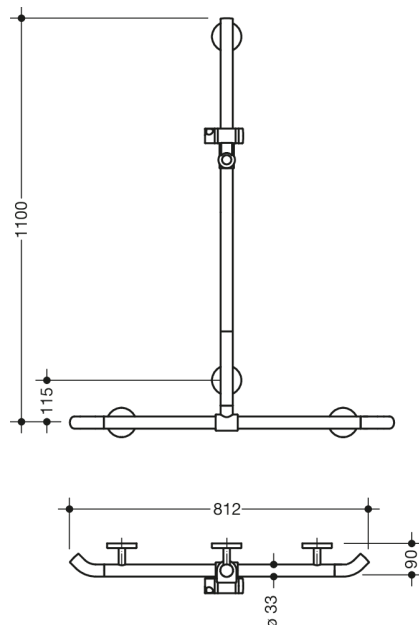

Bild liknande

Mått i mm

Fastigheter

Dusch, Badkarshandleare med WARM TOUCH duschhandtag

- Vertikalt och horisontellt arrangerade, Stänger anslutna i rät vinkel med duschhuvudhållare
- med 45° ändböjar riktade mot väggen
- med vertikal duschstång som kan flyttas i sidled (för installation)
- Tillverkad av högkvalitativ kromoptiskt belagd polyamid med en varm känsla
- Duschhållare tillverkad av högkvalitativ polyamid i HEWI-färg 92 (antracitgrå)
- med kontinuerlig, Korrosionsskyddad stålkärna
- Vertikal längd 1100 mm, Horisontell längd 812 mm
- 90 mm djup, Stångdiameter 33 mm
- Väggslutning med filigranöst rakt mot väggen (diameter 18 mm) och platta rosetter
- Rosettens diameter 80 mm, Kåpans höjd 13 mm
- Duschhållaren kan lutas steglöst och justeras i höjdlid genom att dra eller trycka i en stor spak
- Konisk hållare på duschhuvudhållaren gör det lättare att fästa handduschen
- Passar till handduschar från olika tillverkare
- Enkel installation tack vare individuellt monterbara fästplattor av högkvalitativt rostfritt stål för fastsättning av duschkar., Ledstång för badkar
- inklusive korrosionsfritt HEWI-fästmaterial
- Observera vid användning med upphängda säten: Kompatibilitetskontroll krävs.
- testad upp till 200 kg när den används med HEWI fästmaterial
- Rekommenderad maxvikt för användaren: 150 kg
- En detaljerad lista över möjliga kombinationer av gripskenor, Vinkelhandtag och duschhandtag med matchande hängsitsar hittar du i vår onlinekatalog på nedladdningsområdet för den respektive produkten.