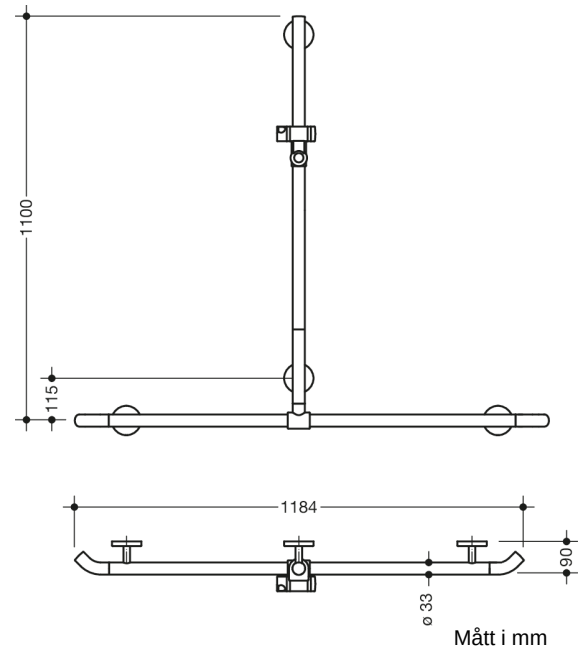

## Fastigheter

Dusch, Badkarshandleare med WARM TOUCH duschhandtag

- Vertikalt och horisontellt arrangerade, Stänger anslutna i rät vinkel med duschhuvudhållare
- med 45° ändböjar riktade mot väggen
- med vertikal duschstång som kan flyttas i sidled (för installation)
- Tillverkad av högkvalitativ kromoptiskt belagd polyamid med en varm känsla
- Duschhållare tillverkad av högkvalitativ polyamid i HEWI-färg 98 (signalvit)
- med kontinuerlig, Korrosionsskyddad stålkärna
- Vertikal längd 1100 mm, Horisontell längd 1184 mm
- 90 mm djup, Stångdiameter 33 mm
- Väggslutning med filigranöst rakt mot väggen (diameter 18 mm) och platta rosetter
- Rosettens diameter 80 mm, Kåpans höjd 13 mm
- Duschhållaren kan lutas steglöst och justeras i höjdlid genom att dra eller trycka i en stor spak
- Konisk hållare på duschhuvudhållaren gör det lättare att fästa handduschen
- Passar till handduschar från olika tillverkare
- Enkel installation tack vare individuellt monterbara fästplattor av högkvalitativt rostfritt stål för fastsättning av duschkaret., Ledstång för badkar
- inklusive korrosionsfritt HEWI-fästmaterial
- Observera vid användning med upphängda säten: Kompatibilitetskontroll krävs.
- testad upp till 200 kg när den används med HEWI fästmaterial
- Rekommenderad maxvikt för användaren: 150 kg
- En detaljerad lista över möjliga kombinationer av gripskenor, Vinkelhandtag och duschhandtag med matchande hängsitsar hittar du i vår onlinekatalog på nedladdningsområdet för den respektive produkten.