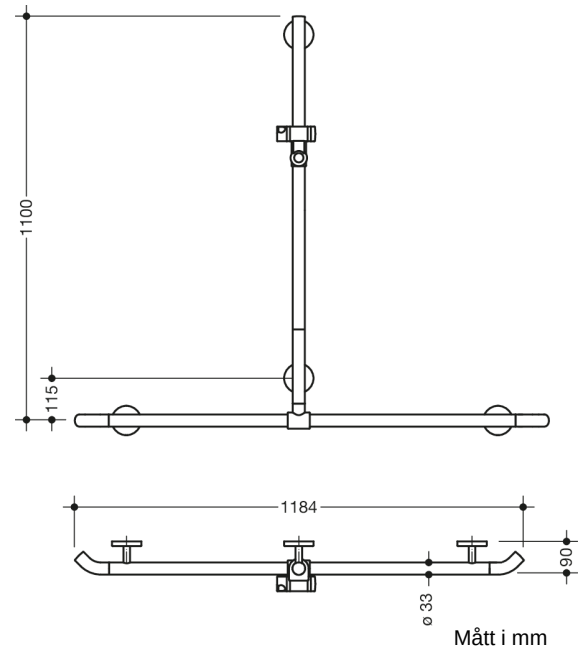

Bild liknande

Fastigheter

Dusch, Badkarshandleare med WARM TOUCH duschhandtag

- Vertikalt och horisontellt arrangerade, Stänger anslutna i rät vinkel med duschhuvudhållare
- med 45° ändböjar riktade mot väggen
- med vertikal duschstång som kan flyttas i sidled (för installation)
- Tillverkad av högkvalitativ kromoptiskt belagd polyamid med en varm känsla
- Duschhållare tillverkad av högkvalitativ polyamid i HEWI-färg 92 (antracitgrå)
- med kontinuerlig, Korrosionsskyddad stålkärna
- Vertikal längd 1100 mm, Horisontell längd 1184 mm
- 90 mm djup, Stångdiameter 33 mm
- Väggslutning med filigranöst rakt mot väggen (diameter 18 mm) och platta rosetter
- Rosettens diameter 80 mm, Kåpans höjd 13 mm
- Duschhållaren kan lutas steglöst och justeras i höjdlid genom att dra eller trycka i en stor spak
- Konisk hållare på duschhuvudhållaren gör det lättare att fästa handduschen
- Passar till handduschar från olika tillverkare
- Enkel installation tack vare individuellt monterbara fästplattor av högkvalitativt rostfritt stål för fastsättning av duschkarer., Ledstång för badkar
- inklusive korrosionsfritt HEWI-fästmaterial
- Observera vid användning med upphängda säten: Kompatibilitetskontroll krävs.
- testad upp till 200 kg när den används med HEWI fästmaterial
- Rekommenderad maxvikt för användaren: 150 kg
- En detaljerad lista över möjliga kombinationer av gripskenor, Vinkelhandtag och duschhandtag med matchande hängsitsar hittar du i vår onlinekatalog på nedladdningsområdet för den respektive produkten.