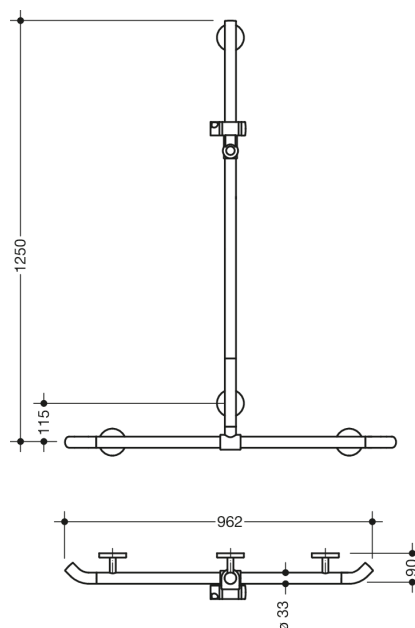

Bild liknande

Mått i mm

Fastigheter

Dusch, Badkarshandleare med WARM TOUCH duschhandtag

- Vertikalt och horisontellt arrangerade, Stänger anslutna i rät vinkel med duschhuvudhållare
- med 45° ändböjar riktade mot väggen
- med vertikal duschstång som kan flyttas i sidled (för installation)
- Tillverkad av högkvalitativ kromoptiskt belagd polyamid med en varm känsla
- Duschhållare tillverkad av högkvalitativ polyamid i HEWI-färg 98 (signalvit)
- med kontinuerlig, Korrosionsskyddad stålkärna
- Vertikal längd 1250 mm, Horisontell längd 962 mm
- 90 mm djup, Stångdiameter 33 mm
- Väggslutning med filigranöst rakt mot väggen (diameter 18 mm) och platta rosetter
- Rosettens diameter 80 mm, Kåpans höjd 13 mm
- Duschhållaren kan lutas steglöst och justeras i höjdlid genom att dra eller trycka i en stor spak
- Konisk hållare på duschhuvudhållaren gör det lättare att fästa handduschen
- Passar till handduschar från olika tillverkare
- Enkel installation tack vare individuellt monterbara fästplattor av högkvalitativt rostfritt stål för fastsättning av duschkaret., Ledstång för badkar
- inklusive korrosionsfritt HEWI-fästmaterial
- Observera vid användning med upphängda säten: Kompatibilitetskontroll krävs.
- testad upp till 200 kg när den används med HEWI fästmaterial
- Rekommenderad maxvikt för användaren: 150 kg
- En detaljerad lista över möjliga kombinationer av gripskenor, Vinkelhandtag och duschhandtag med matchande hängsitsar hittar du i vår onlinekatalog på nedladdningsområdet för den respektive produkten.