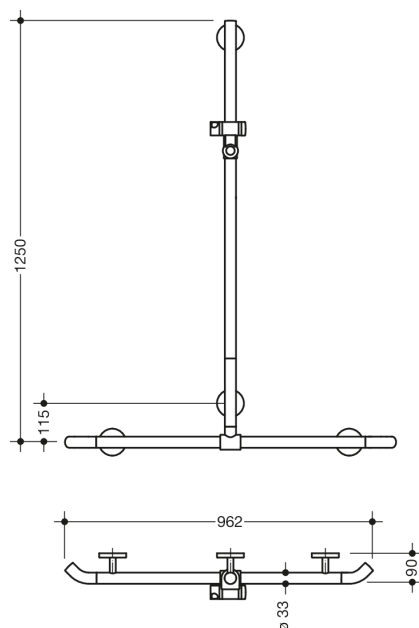

Bild liknande

Mått i mm

Fastigheter

Dusch, Badkarshandleare med WARM TOUCH duschhandtag

- Vertikalt och horisontellt arrangerade, Stänger anslutna i rät vinkel med duschhuvudhållare
- med 45° ändböjar riktade mot väggen
- med vertikal duschstång som kan flyttas i sidled (för installation)
- Tillverkad av högkvalitativ kromoptiskt belagd polyamid med en varm känsla
- Duschhållare tillverkad av högkvalitativ polyamid i HEWI-färg 92 (antracitgrå)
- med kontinuerlig, Korrosionsskyddad stålkärna
- Vertikal längd 1250 mm, Horisontell längd 962 mm
- 90 mm djup, Stångdiameter 33 mm
- Väggslutning med filigranöst rakt mot väggen (diameter 18 mm) och platta rosetter
- Rosettens diameter 80 mm, Kåpans höjd 13 mm
- Duschhållaren kan lutas steglöst och justeras i höjdlid genom att dra eller trycka i en stor spak
- Konisk hållare på duschhuvudhållaren gör det lättare att fästa handduschen
- Passar till handduschar från olika tillverkare
- Enkel installation tack vare individuellt monterbara fästplattor av högkvalitativt rostfritt stål för fastsättning av duschkaret., Ledstång för badkar
- inklusive korrosionsfritt HEWI-fästmaterial
- Observera vid användning med upphängda säten: Kompatibilitetskontroll krävs.
- testad upp till 200 kg när den används med HEWI fästmaterial
- Rekommenderad maxvikt för användaren: 150 kg
- En detaljerad lista över möjliga kombinationer av gripskenor, Vinkelhandtag och duschhandtag med matchande hängsitsar hittar du i vår onlinekatalog på nedladdningsområdet för den respektive produkten.