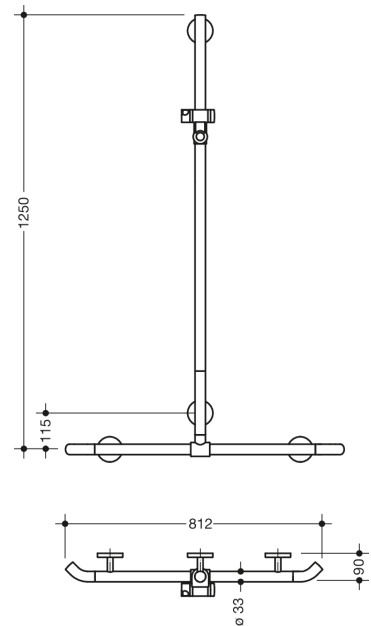

Bild liknande

Mått i mm

Fastigheter

Dusch, Badkarshandle med WARM TOUCH duschhandtag

- Vertikalt och horisontellt arrangerade, Stänger anslutna i rät vinkel med duschhuvudhållare
- med 45° ändböjar riktade mot väggen
- med vertikal duschstång som kan flyttas i sidled (för installation)
- Tillverkad av högkvalitativ kromoptiskt belagd polyamid med en varm känsla
- Duschhållare tillverkad av högkvalitativ polyamid i HEWI-färg 98 (signalvit)
- med kontinuerlig, Korrosionsskyddad stålkärna
- Vertikal längd 1250 mm, Horisontell längd 812 mm
- 90 mm djup, Stängdiameter 33 mm
- Väggslutning med filigranöst rakt mot väggen (diameter 18 mm) och platta rosetter
- Rosettens diameter 80 mm, Kåpans höjd 13 mm
- Duschhållaren kan lutas steglöst och justeras i höjdlid genom att dra eller trycka i en stor spak
- Konisk hållare på duschhuvudhållaren gör det lättare att fästa handduschen
- Passar till handduschar från olika tillverkare
- Enkel installation tack vare individuellt monterbara fästplattor av högkvalitativt rostfritt stål för fastsättning av duschkaret., Ledstång för badkar
- inklusive korrosionsfritt HEWI-fästmaterial
- Observera vid användning med upphängda säten: Kompatibilitetskontroll krävs.
- testad upp till 200 kg när den används med HEWI fästmaterial
- Rekommenderad maxvikt för användaren: 150 kg
- En detaljerad lista över möjliga kombinationer av gripskenor, Vinkelhandtag och duschhandtag med matchande hängsitsar hittar du i vår onlinekatalog på nedladdningsområdet för den respektive produkten.