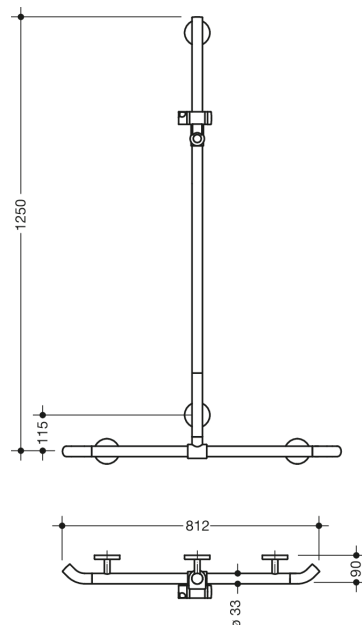

Bild liknande

Mått i mm

Fastigheter

Dusch, Badkarshandle med WARM TOUCH duschhandtag

- Vertikalt och horisontellt arrangerade, Stänger anslutna i rät vinkel med duschhuvudhållare
- med 45° ändböjar riktade mot väggen
- med vertikal duschstång som kan flyttas i sidled (för installation)
- Tillverkad av högkvalitativ kromoptiskt belagd polyamid med en varm känsla
- Duschkållare tillverkad av högkvalitativ polyamid i HEWI-färg 92 (antracitgrå)
- med kontinuerlig, Korrosionsskyddad stålkärna
- Vertikal längd 1250 mm, Horisontell längd 812 mm
- 90 mm djup, Stångdiameter 33 mm
- Väggslutning med filigranöst rakt mot väggen (diameter 18 mm) och platta rosetter
- Rosettens diameter 80 mm, Kåpans höjd 13 mm
- Duschkållaren kan lutas steglöst och justeras i höjdlid genom att dra eller trycka i en stor spak
- Konisk hållare på duschhuvudhållaren gör det lättare att fästa handduschen
- Passar till handduschar från olika tillverkare
- Enkel installation tack vare individuellt monterbara fästplattor av högkvalitativt rostfritt stål för fastsättning av duschkarer., Ledstång för badkar
- inklusive korrosionsfritt HEWI-fästmaterial
- Observera vid användning med upphängda säten: Kompatibilitetskontroll krävs.
- testad upp till 200 kg när den används med HEWI fästmaterial
- Rekommenderad maxvikt för användaren: 150 kg
- En detaljerad lista över möjliga kombinationer av gripskenor, Vinkelhandtag och duschhandtag med matchande hängsitsar hittar du i vår onlinekatalog på nedladdningsområdet för den respektive produkten.