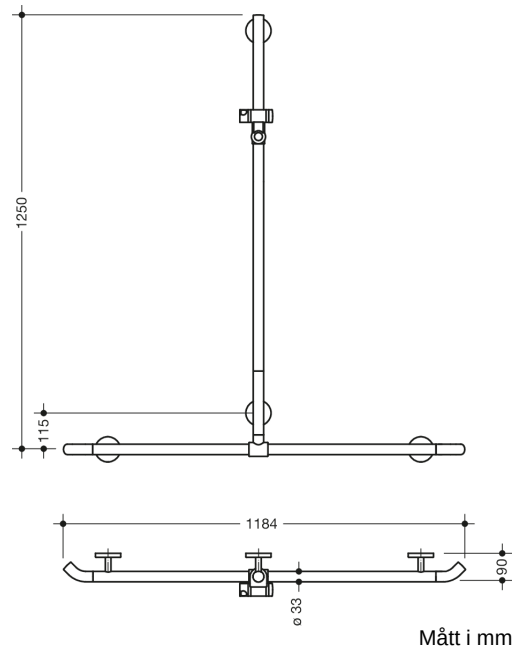

Bild liknande

Fastigheter

Dusch, Badkarshandleare med WARM TOUCH duschhandtag

- Vertikalt och horisontellt arrangerade, Stänger anslutna i rät vinkel med duschhuvudhållare
- med 45° ändböjar riktade mot väggen
- med vertikal duschstång som kan flyttas i sidled (för installation)
- Tillverkad av högkvalitativ kromoptiskt belagd polyamid med en varm känsla
- Duschhållare tillverkad av högkvalitativ polyamid i HEWI-färg 92 (antracitgrå)
- med kontinuerlig, Korrosionsskyddad stålkärna
- Vertikal längd 1250 mm, Horisontell längd 1184 mm
- 90 mm djup, Stångdiameter 33 mm
- Väggslutning med filigranöst rakt mot väggen (diameter 18 mm) och platta rosetter
- Rosettens diameter 80 mm, Kåpans höjd 13 mm
- Duschhållaren kan lutas steglöst och justeras i höjdlid genom att dra eller trycka i en stor spak
- Konisk hållare på duschhuvudhållaren gör det lättare att fästa handduschen
- Passar till handduschar från olika tillverkare
- Enkel installation tack vare individuellt monterbara fästplattor av högkvalitativt rostfritt stål för fastsättning av duschkar, Ledstång för badkar
- inklusive korrosionsfritt HEWI-fästmaterial
- Observera vid användning med upphängda säten: Kompatibilitetskontroll krävs.
- testad upp till 200 kg när den används med HEWI fästmaterial
- Rekommenderad maxvikt för användaren: 150 kg
- En detaljerad lista över möjliga kombinationer av gripskenor, Vinkelhandtag och duschhandtag med matchande hängsitsar hittar du i vår onlinekatalog på nedladdningsområdet för den respektive produkten.