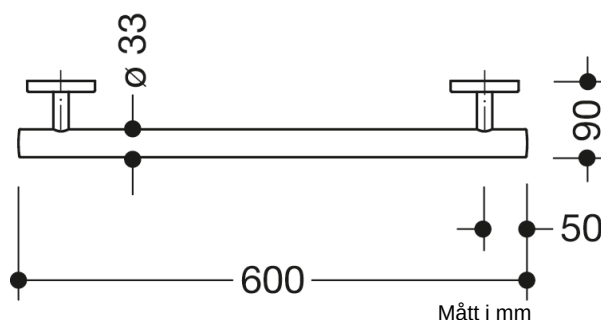

Bild liknande

Fastigheter

WARM TOUCH greppstång

- Rak stång med stolpar och rosetter som gjutits in i väggen
- Används för att hålla och stödja
- Tillverkad av högkvalitativ kromoptiskt belagd polyamid med en varm känsla
- med kontinuerlig, Korrosionsskyddad stålkärna
- Yttre dimension 600 mm, Stångdiameter 33 mm, 90 mm djup
- Väggslutning med filigranstöd rakt mot väggen (diameter 18 mm) och platta rosetter
- Rosettens diameter 80 mm, Kåpans höjd 13 mm
- Enkel installation tack vare individuellt monterbara fästplattor av högkvalitativt rostfritt stål för fastsättning av greppskenan
- inklusive korrosionsfritt HEWI-fästmaterial
- Observera vid användning med upphängda säten: Kompatibilitetskontroll krävs.
- testad upp till 200 kg när den används med HEWI fästmaterial
- Rekommenderad maxvikt för användaren: 150 kg
- En detaljerad lista över möjliga kombinationer av gripskenor, Vinkelhandtag och duschhandtag med matchande hängsitsar hittar du i vår onlinekatalog på nedladdningsområdet för den respektive produkten.