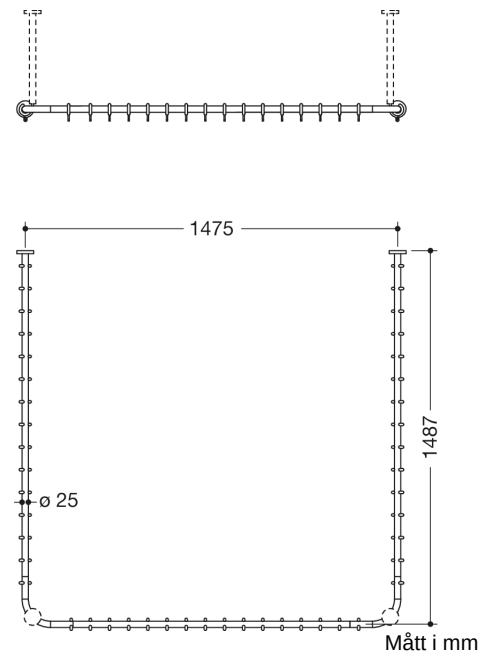

### Fastigheter

Gardinstång, system 900

- Horisontellt placerade stänger som är anslutna i rät vinkel i en U-form med gardinringar.
- av högkvalitativt rostfritt stål, förkromat
- för duschkabin 1500 x 1500 mm
- Axelmått 1487 x 1475 x 1487 mm
- med 46 gardinringar av vit POM
- rekommenderad gardinbredd 2 x 3000 mm
- Stångdiameter 25 mm, rosettdiameter 70 mm
- kan förkortas på plats i ändarna upp till 320 mm
- Fästning med rosetter på vägg och tak, takupphängningar behövs (maximalt 600 mm långa)
- Inklusive korrosionsfritt och testat HEWI fästmaterial samt tätningstejp för att tätta borrhålen.