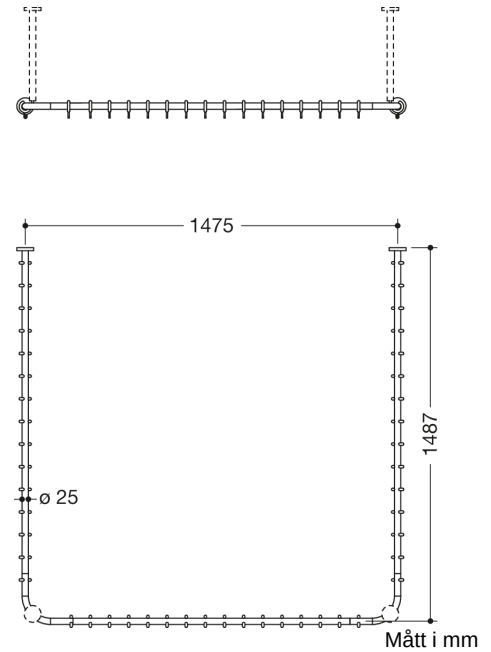

Bild liknande

Fastigheter

Gardinstång, system 900

- Horisontellt placerade stänger som är anslutna i rät vinkel i en U-form med gardinringar.
- tillverkad av högkvalitativt rostfritt stål, satinering
- för duschkabin 1500 x 1500 mm
- Axelmått 1487 x 1475 x 1487 mm
- med 46 gardinringar av vit POM
- rekommenderad gardinbredd 2 x 3000 mm
- Stångdiameter 25 mm, rosettdiameter 70 mm
- kan förkortas på plats i ändarna upp till 320 mm
- Fästning med rosetter på vägg och tak, takupphängningar behövs (maximalt 600 mm långa)
- Inklusive korrosionsfritt och testat HEWI fästmaterial samt tätningstejp för att tätta borrhålen.