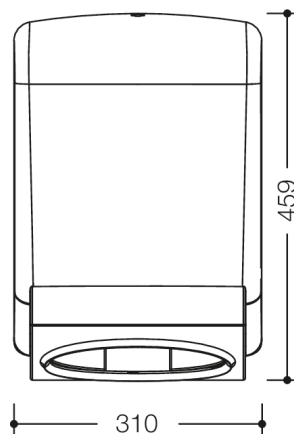

Bild liknande

Fastigheter

Papperskorg, serie 477

- Rektangulär formad behållare med kantad uttagshål
- För kommersiellt tillgängliga pappershanddukar, kapacitet ungefär 450 stycken
- användarvänlig borttagningsöppning
- Lätt att fylla och låsbar
- för väggmontering
- 310 mm bred, 459 mm hög, 160 mm djup
- Behållare av vit genomskinlig plast av hög kvalitet
- Avlägsningsöppningens kant av högkvalitativ, matt polyamid i HEWI färgerna 99 (rent vitt), 98 (signalvitt), 97 (ljusgrått), 95 (bergsgrått) och 92 (antracitgrått).