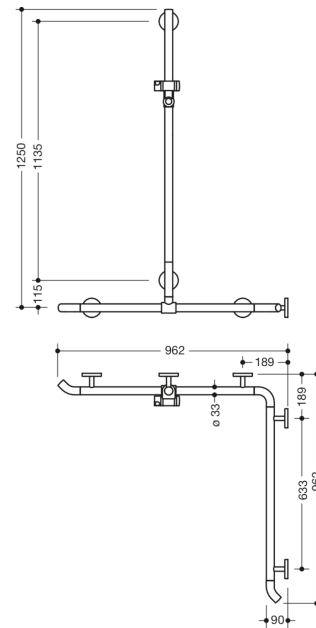

Bild liknande

Mått i mm

Fastigheter

Dusch, Badkarshandleare med duschstång System 800 K, Hörnmontering

- Vertikalt och horisontellt arrangerade, Stänger anslutna i rät vinkel med duschhuvudhållare
- med 45° ändböjar riktade mot väggen
- med vertikal duschstång som kan flyttas i sidled (för installation)
- Dusch, Badkarshandleare av högkvalitativ polyamid i HEWI-färgerna 98 (signalvit) eller 99 (renvit)
- Duschkållare med svartmarkerat handtagsområde
- med kontinuerlig, Korrosionsskyddad stålkärna
- Vertikal längd 1250 mm, Horisontella längder (hörnmontage) 962 mm vardera
- 90 mm djup, Stångdiameter 33 mm
- Väggslutning med filigranöst rakt mot väggen (diameter 18 mm) och platta rosetter
- Rosettens diameter 80 mm, Kåpans höjd 13 mm
- Duschkållaren kan lutas steglöst och justeras i höjdlid genom att dra eller trycka i en stor spak
- Konisk hållare på duschhuvudhållaren gör det lättare att fästa handduschen
- Passar till handduschar från olika tillverkare
- Enkel installation tack vare individuellt monterbara fästplattor av högkvalitativt rostfritt stål för fastsättning av duschkaret., Ledstång för badkar
- Kan monteras till vänster och höger
- testad upp till 200 kg när den används med HEWI fästmaterial
- Rekommenderad maxvikt för användaren: 150 kg
- inklusive korrosionsfritt HEWI-fästmaterial
- uppfyller kraven i ÖNORM B1600/1601
- Observera vid användning med upphängda säten: Kompatibilitetskontroll krävs.
- En detaljerad lista över möjliga kombinationer av gripskenor, Vinkelhandtag och duschhandtag med matchande hängsitsar hittar du i vår onlinekatalog på nedladdningsområdet för den respektive produkten.