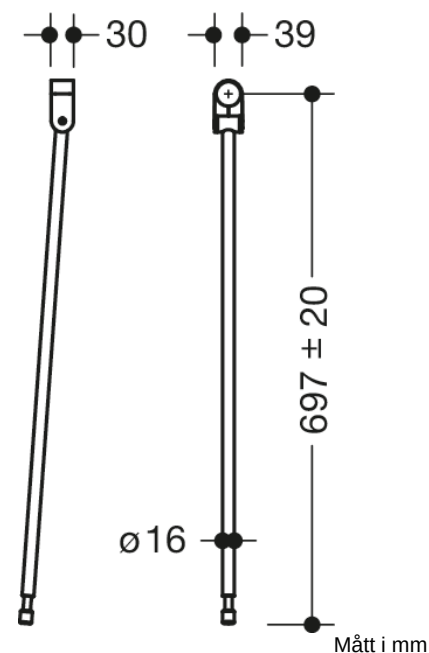

### Fastigheter

Serie 805 Classic golvstöd

- Vertikalt golvstöd för eftermontering på ledade stödskenor och väggstödskenor 805.50...
- Installationshöjd 850 mm (för att uppfylla höjdkraven enligt ÖNORM B1600/1601)
- Enkel montering
- Anslutning av högkvalitativ polyamid i färgerna 90 (djupsvart), 92 (antracitgrå), 98 (signal vit), 99 (ren vit)
- Stöd av högkvalitativt rostfritt stål, Matt markyta
- Vertikal längd 697 mm
- Höjjustering i intervallet +/- 20 mm möjlig
- är tillverkad i enlighet med CE och UKCA:s förordning (EU) 2017/745 om medicintekniska produkter