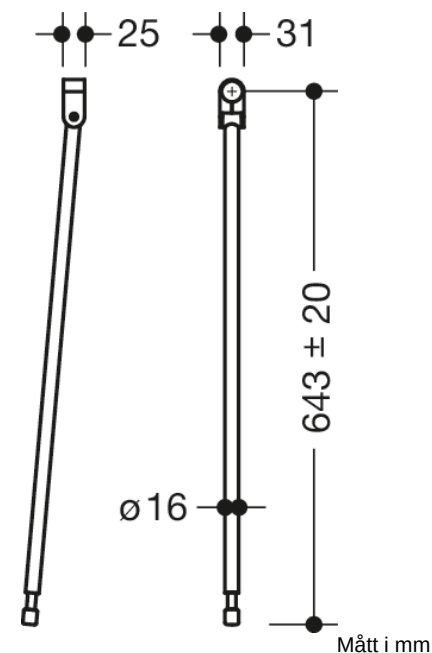

Bild liknande

Fastigheter

Golvstöd

- Vertikalt golvstöd för eftermontering på vikbara stödskenor och väggstödskenor Duo 950.50...
- Installationshöjd 760 mm (för att uppfylla höjdkraven enligt DIN 18040)
- Enkel montering
- Anslutning av högkvalitativ polyamid i HEWI-kulör 90 (djupsvart), 92 (antracitgrå), 98 (signalvit) eller 99 (ren vit)
- Stöd av högkvalitativt rostfritt stål, Matt markyta
- Vertikal längd 643 mm
- Höjdjustering i intervallet +/- 20 mm möjlig
- är tillverkad i enlighet med CE och UKCA:s förordning (EU) 2017/745 om medicintekniska produkter