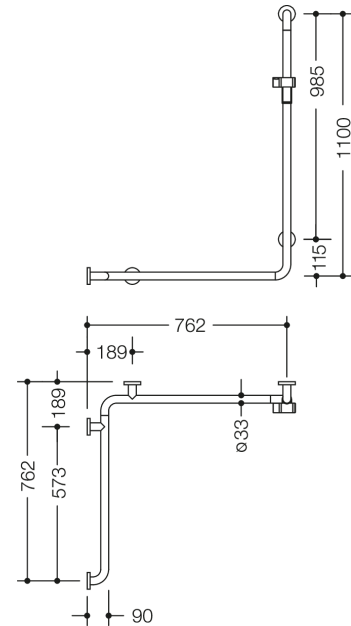

Bild liknande

Mått i mm

### Fastigheter

Dusch, Badkarshandleare med duschstång från serien 805 Classic

- Vänster version
- Vertikalt och horisontellt arrangerade, Stängerna ansluts i rät vinkel med fästrossetter i stål och duschhållare
- Används för att hålla och stödja i dusch- och badutrymmet
- Vertikal längd 1100 mm, Horisontella längder 762 mm
- 90 mm djup, Avstånd till vägg 57 mm, Stångdiameter 33 mm, Rörets tjocklek 2 mm, Rosettens diameter 70 mm
- Passar till handduschar från olika tillverkare
- Duschhållaren kan lutas steglöst och justeras i höjdlid genom att dra eller trycka i en stor spak
- Konisk hållare på duschhuvudhållaren gör det lättare att fästa handduschen
- Montering på väggen med väggspecifikt fästmaterial och rosetter från HEWI
- testad upp till 200 kg när den används med HEWI fästmaterial
- Rekommenderad maxvikt för användaren: 150 kg
- av högkvalitativt rostfritt stål, Matt markyta
- Duschhållare tillverkad av högglansig polyamid i HEWI-kulörens 90 (djupsvart), 92 (antracitgrå), 98 (signalvit) eller 99 (ren vit)
- Observera vid användning med upphängda säten: Kompatibilitetskontroll krävs.
- En detaljerad lista över möjliga kombinationer av gripskenor, Vinkelhandtag och duschhandtag med matchande hängsitsar hittar du i vår onlinekatalog på nedladdningsområdet för den respektive produkten.