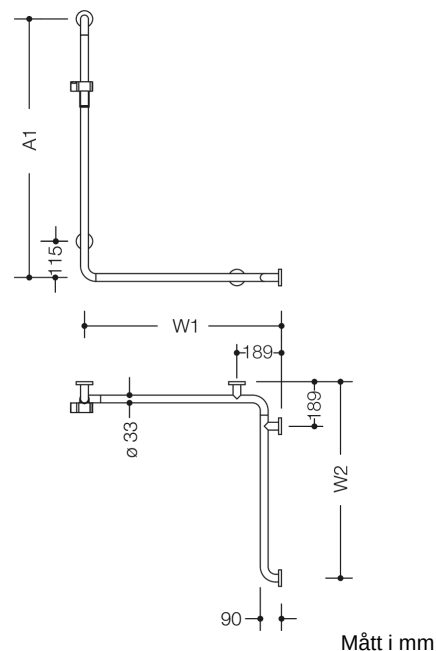

Bild liknande

Fastigheter

Dusch, Badkarshandleare med duschstång från serien 805 Classic

- Finns i vänster- och högerutförande
- Vertikalt och horisontellt arrangerade, Stängerna ansluts i rät vinkel med fästrossetter i stål och duschhållare
- Används för att hålla och stödja i dusch- och badutrymmet
- Vertikal längd måttbeställd från 600 mm till 1250 mm, Horisontella längder som tillverkas på mått från 475 mm till 1800 mm.
- 90 mm djup, Avstånd till vägg 57 mm, Stångdiameter 33 mm, Rörets tjocklek 2 mm, Rosettens diameter 70 mm
- Från en horisontell längd på 1200 mm krävs ytterligare en vägganslutning, eftersom avståndet mellan stöden inte får överstiga 850 mm
- Passar till handduschar från olika tillverkare
- Duschhållaren kan lutas steglöst och justeras i höjdlid genom att dra eller trycka i en stor spak
- Konisk hållare på duschhuvudhållaren gör det lättare att fästa handduschen
- Montering på väggen med väggspecifikt fästmaterial och rosetter från HEWI
- av högkvalitativt rostfritt stål, Matt markyta
- Duschhållare tillverkad av högglansig polyamid i HEWI-kulör 90 (djupsvart), 92 (antracitgrå), 98 (signalvit) eller 99 (ren vit)
- Observera vid användning med upphängda säten: Kompatibilitetskontroll krävs.
- En detaljerad lista över möjliga kombinationer av gripskenor, Vinkelhandtag och duschhandtag med matchande hängsitsar hittar du i vår onlinekatalog på nedladdningsområdet för den respektive produkten.

Färger/Ytor

	99 (ren vit)
	98 (signal vit)
	92 (antracitgrå)
	90 (djupt svart)