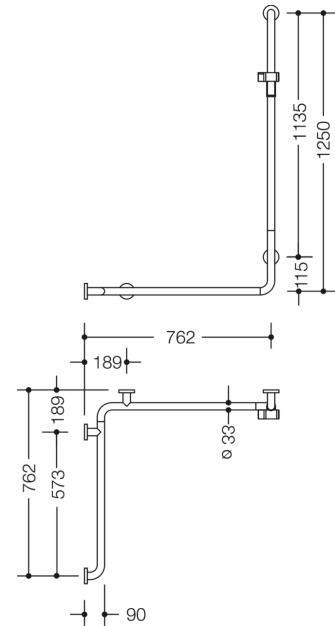

Bild liknande

Mått i mm

### Fastigheter

Dusch, Badkarshandleare med duschstång från serien 805 Classic

- Vänster version
- Vertikalt och horisontellt arrangerade, Stängerna ansluts i rät vinkel med fästrossetter i stål och duschhållare
- Används för att hålla och stödja i dusch- och badutrymmet
- Vertikal längd 1250 mm, Horisontella längder 762 mm
- 90 mm djup, Avstånd till vägg 57 mm, Stångdiameter 33 mm, Rörets tjocklek 2 mm, Rosettens diameter 70 mm
- Passar till handduschar från olika tillverkare
- Duschhållaren kan lutas steglöst och justeras i höjdlid genom att dra eller trycka i en stor spak
- Konisk hållare på duschhuvudhållaren gör det lättare att fästa handduschen
- Montering på väggen med väggspecifikt fästmaterial och rosetter från HEWI
- testad upp till 200 kg när den används med HEWI fästmaterial
- Rekommenderad maxvikt för användaren: 150 kg
- av högkvalitativt rostfritt stål, Matt markyta
- Duschhållare tillverkad av högglansig polyamid i HEWI-kulör 90 (djupsvart), 92 (antracitgrå), 98 (signalvit) eller 99 (ren vit)
- Observera vid användning med upphängda säten: Kompatibilitetskontroll krävs.
- En detaljerad lista över möjliga kombinationer av gripskenor, Vinkelhandtag och duschhandtag med matchande hängsitsar hittar du i vår onlinekatalog på nedladdningsområdet för den respektive produkten.