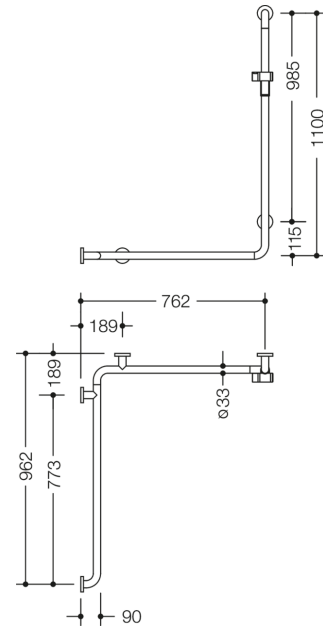

Bild liknande

Mått i mm

Fastigheter

Dusch, Badkarshandleare med duschstång från serien 805 Classic

- Vänster version
- Vertikalt och horisontellt arrangerade, Stängerna ansluts i rät vinkel med fästosetter i stål och duschhållare
- Används för att hålla och stödja i dusch- och badutrymmet
- Vertikal längd 1100 mm, Horisontella längder 762 mm och 962 mm
- 90 mm djup, Avstånd till vägg 57 mm, Stångdiameter 33 mm, Rörets tjocklek 2 mm, Rosettens diameter 70 mm
- Passar till handduschar från olika tillverkare
- Duschhållaren kan lutas steglöst och justeras i höjdlid genom att dra eller trycka i en stor spak
- Konisk hållare på duschhuvudhållaren gör det lättare att fästa handduschen
- Montering på väggen med väggspecifikt fästmaterial och rosetter från HEWI
- testad upp till 200 kg när den används med HEWI fästmaterial
- Rekommenderad maxvikt för användaren: 150 kg
- av högkvalitativt rostfritt stål, Matt markyta
- Duschhållare tillverkad av högglossig polyamid i HEWI-kulörens 90 (djupsvart), 92 (antracitgrå), 98 (signalvit) eller 99 (ren vit)
- uppfyller kraven i ÖNORM B1600/1601
- Observera vid användning med upphängda säten: Kompatibilitetskontroll krävs.
- En detaljerad lista över möjliga kombinationer av gripskenor, Vinkelhandtag och duschhandtag med matchande hängsitsar hittar du i vår onlinekatalog på nedladdningsområdet för den respektive produkten.

Färger/Ytor

	99 (ren vit)
	98 (signal vit)
	92 (antracitgrå)
	90 (djupt svart)