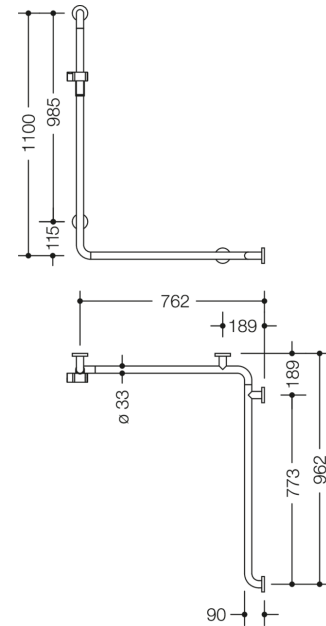

### Fastigheter

Dusch, Badkarshandleare med duschstång från serien 805 Classic

- Version höger
- Vertikalt och horisontellt arrangerade, Stängerna ansluts i rät vinkel med fästosetter i stål och duschhållare
- Används för att hålla och stödja i dusch- och badutrymmet
- Vertikal längd 1100 mm, Horisontella längder 762 mm och 962 mm
- 90 mm djup, Avstånd till vägg 57 mm, Stångdiameter 33 mm, Rörets tjocklek 2 mm, Rosettens diameter 70 mm
- Passar till handduschar från olika tillverkare
- Duschhållaren kan lutas steglöst och justeras i höjdlid genom att dra eller trycka i en stor spak
- Konisk hållare på duschhuvudhållaren gör det lättare att fästa handduschen
- Montering på väggen med väggspecifikt fästmaterial och rosetter från HEWI
- testad upp till 200 kg när den används med HEWI fästmaterial
- Rekommenderad maxvikt för användaren: 150 kg
- av högkvalitativt rostfritt stål, Matt markyta
- Duschhållare tillverkad av högglansig polyamid i HEWI-kulörens 90 (djupsvart), 92 (antracitgrå), 98 (signalvit) eller 99 (ren vit)
- uppfyller kraven i ÖNORM B1600/1601
- Observera vid användning med upphängda säten: Kompatibilitetskontroll krävs.
- En detaljerad lista över möjliga kombinationer av gripskenor, Vinkelhandtag och duschhandtag med matchande hängsitsar hittar du i vår onlinekatalog på nedladdningsområdet för den respektive produkten.