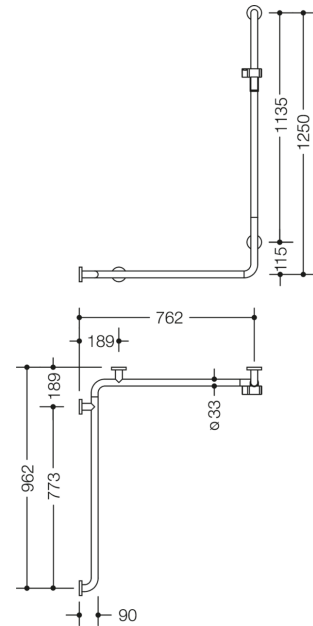

Bild liknande

Mått i mm

Fastigheter

Dusch, Badkarshandleare med duschstång från serien 805 Classic

- Vänster version
- Vertikalt och horisontellt arrangerade, Stängerna ansluts i rät vinkel med fästrossetter i stål och duschhållare
- Används för att hålla och stödja i dusch- och badutrymmet
- Vertikal längd 1250 mm, Horisontella längder 762 mm och 962 mm
- 90 mm djup, Avstånd till vägg 57 mm, Stångdiameter 33 mm, Rörets tjocklek 2 mm, Rosettens diameter 70 mm
- Passar till handduschar från olika tillverkare
- Duschhållaren kan lutas steglöst och justeras i höjdlöd genom att dra eller trycka i en stor spak
- Konisk hållare på duschhuvudhållaren gör det lättare att fästa handduschen
- Montering på väggen med väggspecifikt fästmaterial och rosetter från HEWI
- testad upp till 200 kg när den används med HEWI fästmaterial
- Rekommenderad maxvikt för användaren: 150 kg
- av högkvalitativt rostfritt stål, Matt markyta
- Duschhållare tillverkad av högglansig polyamid i HEWI-kulör 90 (djupsvart), 92 (antracitgrå), 98 (signalvit) eller 99 (ren vit)
- uppfyller kraven i ÖNORM B1600/1601
- Observera vid användning med upphängda säten: Kompatibilitetskontroll krävs.
- En detaljerad lista över möjliga kombinationer av gripskenor, Vinkelhandtag och duschhandtag med matchande hängsitsar hittar du i vår onlinekatalog på nedladdningsområdet för den respektive produkten.

Färger/Ytor

	99 (ren vit)
	98 (signal vit)
	92 (antracitgrå)
	90 (djupt svart)