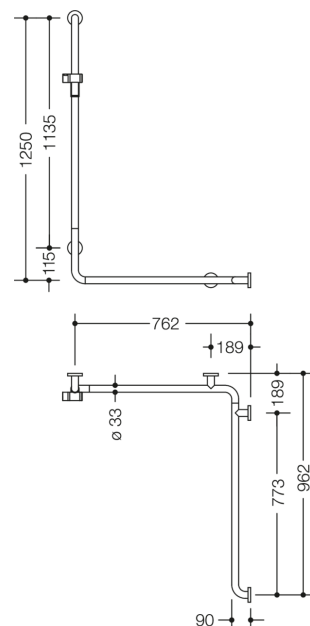

Bild liknande

Mått i mm

Fastigheter

Dusch, Badkarshandleare med duschstång från serien 805 Classic

- Version höger
- Vertikalt och horisontellt arrangerade, Stängerna ansluts i rät vinkel med fästosetter i stål och duschhållare
- Används för att hålla och stödja i dusch- och badutrymmet
- Vertikal längd 1250 mm, Horisontella längder 762 mm och 962 mm
- 90 mm djup, Avstånd till vägg 57 mm, Stångdiameter 33 mm, Rörets tjocklek 2 mm, Rosettens diameter 70 mm
- Passar till handduschar från olika tillverkare
- Duschhållaren kan lutas steglöst och justeras i höjdlid genom att dra eller trycka i en stor spak
- Konisk hållare på duschhuvudhållaren gör det lättare att fästa handduschen
- Montering på väggen med väggspecifikt fästmaterial och rosetter från HEWI
- testad upp till 200 kg när den används med HEWI fästmaterial
- Rekommenderad maxvikt för användaren: 150 kg
- av högkvalitativt rostfritt stål, Matt markyta
- Duschhållare tillverkad av högglansig polyamid i HEWI-kulörens 90 (djupsvart), 92 (antracitgrå), 98 (signalvit) eller 99 (ren vit)
- uppfyller kraven i ÖNORM B1600/1601
- Observera vid användning med upphängda säten: Kompatibilitetskontroll krävs.
- En detaljerad lista över möjliga kombinationer av gripskenor, Vinkelhandtag och duschhandtag med matchande hängsitsar hittar du i vår onlinekatalog på nedladdningsområdet för den respektive produkten.

Färger/Ytor

	99 (ren vit)
	98 (signal vit)
	92 (antracitgrå)
	90 (djupt svart)