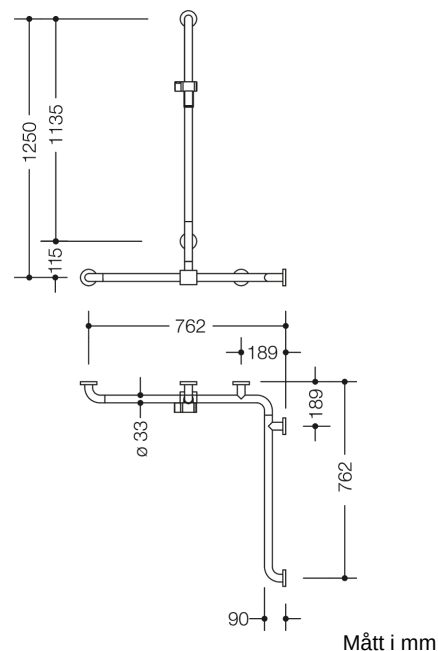

### Fastigheter

Dusch, Badkarshandleare med glidande duschstång från serien 805 Classic, Hörnmontering

- Vertikalt och horisontellt arrangerade, Stängerna ansluts i rät vinkel med fästosetter i stål och duschhållare
- med vertikal duschstång som kan flyttas i sidled (för installation)
- Används för att hålla och stödja i dusch- och badutrymmet
- Vertikal längd 1250 mm, Horisontella längder (hörnmontage) 762 mm vardera
- 90 mm djup, Avstånd till vägg 57 mm, Stångdiameter 33 mm, Rörets tjocklek 2 mm, Rosettens diameter 70 mm
- Passar till handduschar från olika tillverkare
- Duschhållaren kan lutas steglöst och justeras i höjdlid genom att dra eller trycka i en stor spak
- Konisk hållare på duschhuvudhållaren gör det lättare att fästa handduschen
- Montering på väggen med väggspecifikt fästmaterial och rosetter från HEWI
- testad upp till 200 kg när den används med HEWI fästmaterial
- Rekommenderad maxvikt för användaren: 150 kg
- av högkvalitativt rostfritt stål, Matt markyta
- Duschhållare tillverkad av högglansig polyamid i HEWI-kulör 90 (djupsvart), 92 (antracitgrå), 98 (signalvit) eller 99 (ren vit)
- Observera vid användning med upphängda säten: Kompatibilitetskontroll krävs.
- En detaljerad lista över möjliga kombinationer av gripskenor, Vinkelhandtag och duschhandtag med matchande hängsitsar hittar du i vår onlinekatalog på nedladdningsområdet för den respektive produkten.