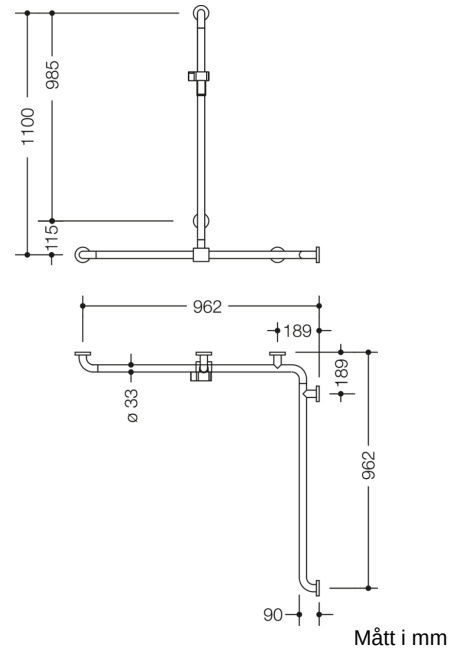

Bild liknande

Fastigheter

Dusch, Badkarshandleare med glidande duschstång från serien 805 Classic, Hörnmontering

- Vertikalt och horisontellt arrangerade, Stängerna ansluts i rät vinkel med fästosetter i stål och duschhållare
- med vertikal duschstång som kan flyttas i sidled (för installation)
- Används för att hålla och stödja i dusch- och badutrymmet
- Vertikal längd 1100 mm, Horisontella längder (hörnmontage) 962 mm vardera
- 90 mm djup, Avstånd till vägg 57 mm, Stångdiameter 33 mm, Rörets tjocklek 2 mm, Rosettens diameter 70 mm
- Passar till handduschar från olika tillverkare
- Duschhållaren kan lutas steglöst och justeras i höjdlid genom att dra eller trycka i en stor spak
- Konisk hållare på duschhuvudhållaren gör det lättare att fästa handduschen
- Montering på väggen med väggspecifikt fästmaterial och rosetter från HEWI
- testad upp till 200 kg när den används med HEWI fästmaterial
- Rekommenderad maxvikt för användaren: 150 kg
- av högkvalitativt rostfritt stål, Matt markyta
- Duschhållare tillverkad av högglansig polyamid i HEWI-kulör 90 (djupsvart), 92 (antracitgrå), 98 (signalvit) eller 99 (ren vit)
- uppfyller kraven i ÖNORM B1600/1601
- Observera vid användning med upphängda säten: Kompatibilitetskontroll krävs.
- En detaljerad lista över möjliga kombinationer av gripskenor, Vinkelhandtag och duschhandtag med matchande hängsitsar hittar du i vår onlinekatalog på nedladdningsområdet för den respektive produkten.