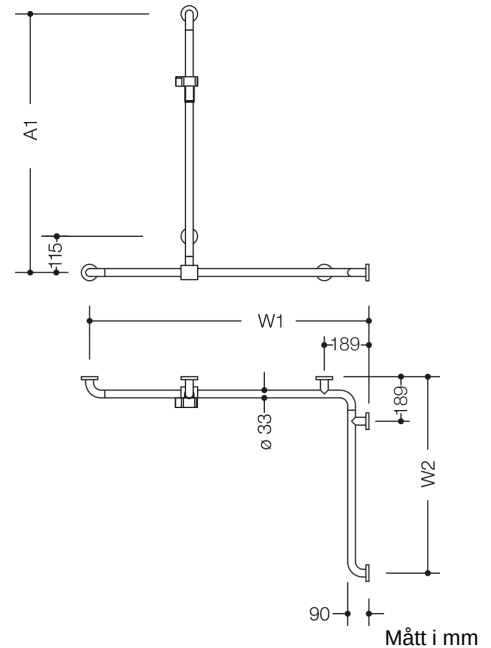

Bild liknande

Fastigheter

Dusch, Badkarshandleare med glidande duschstång från serien 805 Classic, Hörnmontering

- Vertikalt och horisontellt arrangerade, Stängerna ansluts i rät vinkel med fästosetter i stål och duschhållare
- med vertikal duschstång som kan flyttas i sidled (för installation)
- Används för att hålla och stödja i dusch- och badutrymmet
- Vertikal längd måttbeställd från 600 mm till 1250 mm, Horisontella längder (hörnmontage) måttbeställda från 475 mm till 1800 mm
- 90 mm djup, Avstånd till vägg 57 mm, Stångdiameter 33 mm, Rörets tjocklek 2 mm, Rosettens diameter 70 mm
- Från en horisontell längd på 1200 mm krävs ytterligare en vägganslutning, eftersom avståndet mellan stöden inte får överstiga 850 mm
- Passar till handduschar från olika tillverkare
- Duschhållaren kan lutas steglöst och justeras i höjddled genom att dra eller trycka i en stor spak
- Konisk hållare på duschhuvudhållaren gör det lättare att fästa handduschen
- Montering på väggen med väggspecifikt fästmaterial och rosetter från HEWI
- Kan monteras till vänster och höger
- av högkvalitativt rostfritt stål, Matt markyta
- Duschhållare tillverkad av högglansig polyamid i HEWI-kulör 90 (djupsvart), 92 (antracitgrå), 98 (signalvit) eller 99 (ren vit)
- Observera vid användning med upphängda säten: Kompatibilitetskontroll krävs.
- En detaljerad lista över möjliga kombinationer av gripskenor, Vinkelhandtag och duschhandtag med matchande hängsitsar hittar du i vår onlinekatalog på nedladdningsområdet för den respektive produkten.

Färger/Ytor

	99 (ren vit)
	98 (signal vit)
	92 (antracitgrå)
	90 (djupt svart)