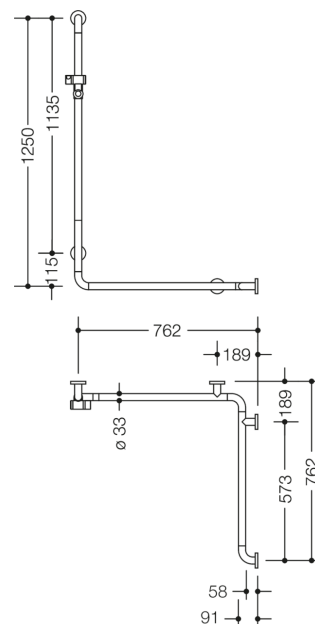

Bild liknande

Mått i mm

Fastigheter

Serie 801 dusch, badkar handledare med duschhållare

- Vertikala och horisontella stänger som är anslutna i rät vinkel med plastrosetter och duschhållare.
- Används i duschen och badet för att hålla fast och stödja.
- Vertikal längd 1250 mm, horisontell längd 762 mm
- 91 mm djup, avstånd till väggen 58 mm, stångdiameter 33 mm, rosettdiameter 70 mm
- Lämplig för handduschar från olika tillverkare
- Duschhållaren kan lutas steglöst och justeras i höjd genom att dra eller trycka på en stor spak.
- Konisk hållare på duschhållaren gör det lättare att hänga upp handduschen
- med metallkärna och förstärkta ändkrökar i rostfritt stål
- Montering på väggen med väggspecifikt fästmaterial och rosen från HEWI
- av höglanspolyamid enligt HEWI färgkarta
- Observera vid användning med hängsits: Kompatibilitetskontroll krävs.
- En detaljerad lista över möjliga kombinationer av stödhandtag, Vinkelhandtag och duschhandtag med matchande hängsitsar hittar du i vår onlinekatalog på nedladdningsområdet för den respektive produkten.