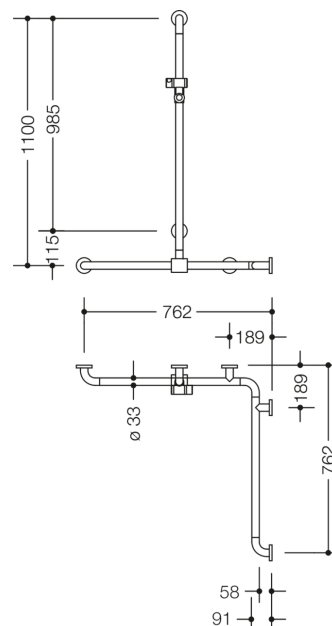

Bild liknande

Mått i mm

Fastigheter

Dusch, badkar handledare med glidande duschledare serie 801, hörnmontering

- Vertikala och horisontella stänger som är anslutna i rät vinkel med plastrosetter och duschhållare.
- med sidledes (för montering) rörlig vertikal duschhållare
- Används i duschen och badet för att hålla fast och stödja.
- Vertikal längd 1100 mm, horisontell längd (hörnmontering) 762 mm vardera.
- 91 mm djup, avstånd till väggen 58 mm, stångdiameter 33 mm, rosettdiameter 70 mm
- Lämplig för handduschar från olika tillverkare
- Duschhållaren kan lutas steglöst och justeras i höjd genom att dra eller trycka på en stor spak.
- Konisk hållare på duschhållaren gör det lättare att hänga upp handduschen
- med metallkärna och förstärkta ändkrökar i rostfritt stål
- Montering på väggen med väggspecifikt fästmaterial och rosen från HEWI
- Kan monteras på vänster och höger sida
- av högglanspolyamid enligt HEWI färgkarta
- Observera vid användning med hängsits: Kompatibilitetskontroll krävs.
- En detaljerad lista över möjliga kombinationer av stödhandtag, Vinkelhandtag och duschhandtag med matchande hängsitsar hittar du i vår onlinekatalog på nedladdningsområdet för den respektive produkten.