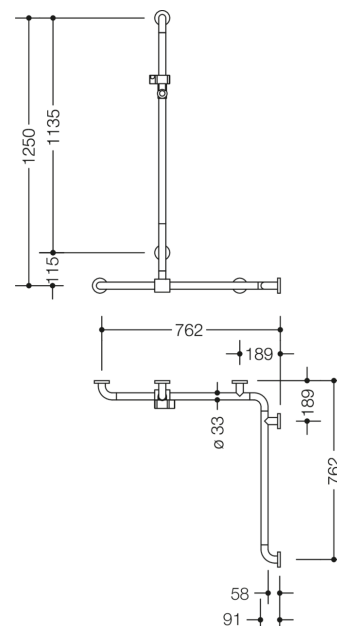

Bild liknande

Mått i mm

Fastigheter

Dusch, badkar handledare med glidande duschledare serie 801, hörnmontering

- Vertikala och horisontella stänger som är anslutna i rät vinkel med plastrosetter och duschhållare.
- med sidledes (för montering) rörlig vertikal duschhållare
- Används i duschen och badet för att hålla fast och stödja.
- Vertikal längd 1250 mm, horisontell längd (hörnmontering) 762 mm vardera.
- 91 mm djup, avstånd till väggen 58 mm, stångdiameter 33 mm, rosettdiameter 70 mm
- Lämplig för handduschar från olika tillverkare
- Duschhållaren kan lutas steglöst och justeras i höjd genom att dra eller trycka på en stor spak.
- Konisk hållare på duschhållaren gör det lättare att hänga upp handduschen
- med metallkärna och förstärkta ändkrökar i rostfritt stål
- Montering på väggen med väggspecifikt fästmaterial och rosen från HEWI
- Kan monteras på vänster och höger sida
- av högglasspolyamid enligt HEWI färgkarta
- Observera vid användning med hängsits: Kompatibilitetskontroll krävs.
- En detaljerad lista över möjliga kombinationer av stödhandtag, Vinkelhandtag och duschhandtag med matchande hängsitsar hittar du i vår onlinekatalog på nedladdningsområdet för den respektive produkten.