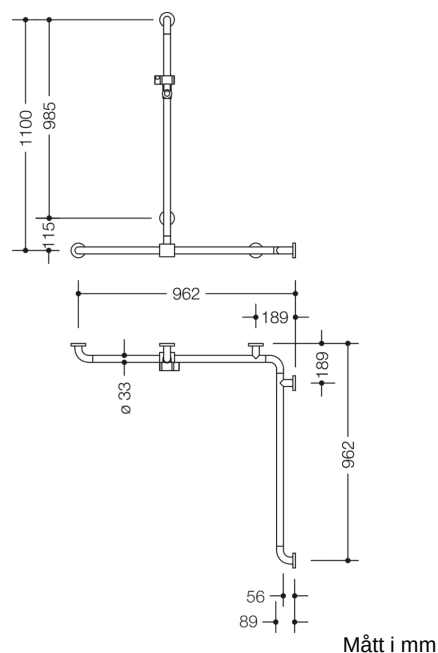

### Fastigheter

Dusch, Badkarshandleare med glidande duschstång från 801-serien, Hörnmontering

- Vertikalt och horisontellt arrangerade, Stångerna ansluts i rät vinkel med fästosetter i stål och duschhållare
- med vertikal duschstång som kan flyttas i sidled (för installation)
- Används för att hålla och stödja i dusch- och badutrymmet
- Vertikal längd 1100 mm, Horisontella längder (hörnmontage) 962 mm vardera
- 89 mm djup, Avstånd till vägg 56 mm, Stångdiameter 33 mm, Rosettens diameter 70 mm
- Passar till handduschar från olika tillverkare
- Duschhållaren kan lutas steglöst och justeras i höjdlid genom att dra eller trycka i en stor spak
- Konisk hållare på duschhuvudhållaren gör det lättare att fästa handduschen
- med kontinuerlig, Korrosionsskyddad stål kärna
- Montering på väggen med väggspecifikt fästmaterial och rosetter från HEWI
- Kan monteras till vänster och höger
- testad upp till 200 kg när den används med HEWI fästmaterial
- Rekommenderad maxvikt för användaren: 150 kg
- tillverkad av högglansig polyamid i HEWI-färg 98 (signalvit), med antimikrobiellt mikrosilver
- Observera vid användning med upphängda säten: Kompatibilitetskontroll krävs.
- En detaljerad lista över möjliga kombinationer av gripskenor, Vinkelhandtag och duschhandtag med matchande hängsitsar hittar du i vår onlinekatalog på nedladdningsområdet för den respektive produkten.