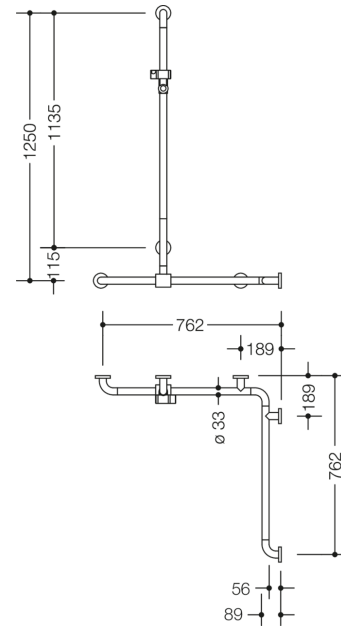

Bild liknande

Mått i mm

Fastigheter

Dusch, Badkarshandledare med glidande duschstång från 801-serien, Hörnmontering

- Vertikalt och horisontellt arrangerade, Stängerna ansluts i rät vinkel med fästosetter i stål och duschhållare
- med vertikal duschstång som kan flyttas i sidled (för installation)
- Används för att hålla och stödja i dusch- och badutrymmet
- Vertikal längd 1250 mm, Horisontella längder (hörnmontage) 762 mm vardera
- 89 mm djup, Avstånd till vägg 56 mm, Stångdiameter 33 mm, Rosettens diameter 70 mm
- Passar till handduschar från olika tillverkare
- Duschhållaren kan lutas steglöst och justeras i höjdlid genom att dra eller trycka i en stor spak
- Konisk hållare på duschhuvudhållaren gör det lättare att fästa handduschen
- med kontinuerlig, Korrosionsskyddad stålkärna
- Montering på väggen med väggspecifikt fästmaterial och rosetter från HEWI
- Kan monteras till vänster och höger
- testad upp till 200 kg när den används med HEWI fästmaterial
- Rekommenderad maxvikt för användaren: 150 kg
- tillverkad av högglansig polyamid i HEWI-färg 98 (signalvit), med antimikrobiellt mikrosilver
- Observera vid användning med upphängda säten: Kompatibilitetskontroll krävs.
- En detaljerad lista över möjliga kombinationer av gripskenor, Vinkelhandtag och duschhandtag med matchande hängsitsar hittar du i vår onlinekatalog på nedladdningsområdet för den respektive produkten.